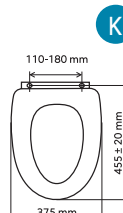

WC SEDÁTKA FERRO

POMALU PADAJÍCÍ SEDÁTKA

VHODNÉ PRO KERAMIKU LYRA

PÍSMENO - VIZ. ROZMĚRY

A

B

C

D

F

G

H

I

J

K

L

N

O