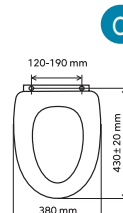

WC SEDÁTKA FERRO

POMALU PADAJÍCÍ SEDÁTKA

VHODNÉ PRO KERAMIKU LYRA

PÍSMENO - VIZ. ROZMĚRY

A

B

C

D

F

G

H

I

J

K

L

N

O