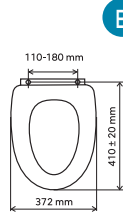

### PÍSMENO - VIZ. ROZMĚRY

**WC/SOFTLYRA**  
660 Kč bez DPH  
799 Kč s DPH

**WC/BLACK**  
784 Kč bez DPH  
949 Kč s DPH

A

B

C

D

F