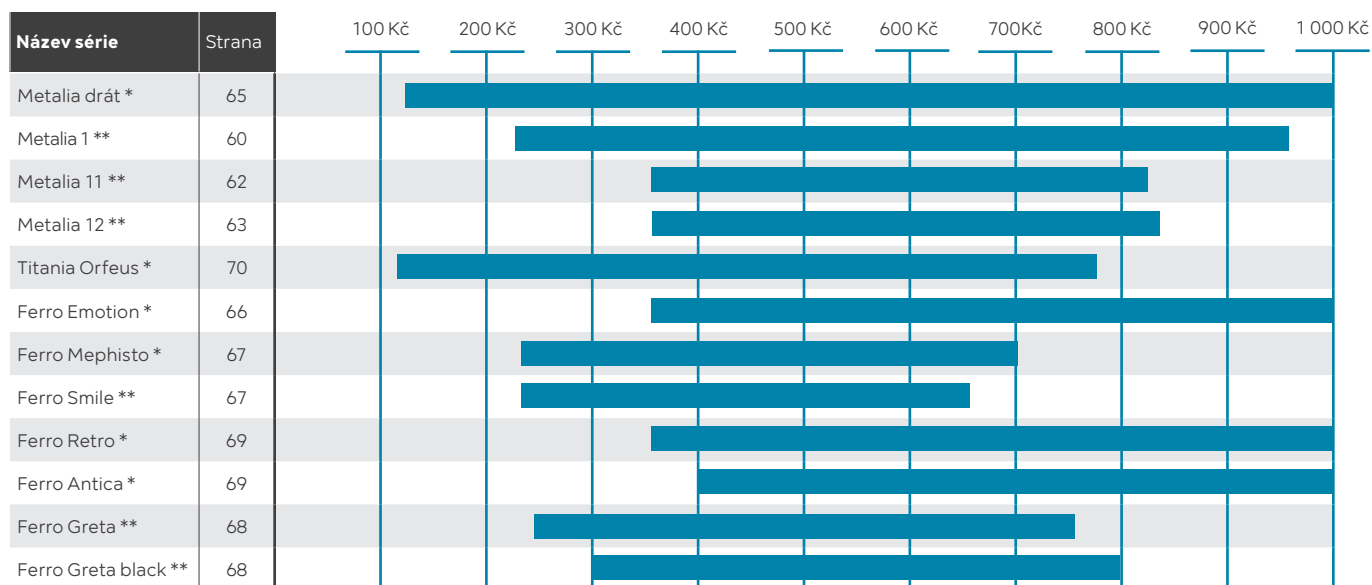

Cenová mapa

METALIA— TITANIA **FERRO**

koupebných doplňků

Příklad:

- Montáž vrtáním
- ** Montáž lepením nebo vrtáním

Políčko udává rozpětí 5 základních doplňků každé řady.
Ceny jsou včetně DPH.

Přehled sérií koupelnových doplňků

KOUBELOVÉ DOPLŇKY ČERNÉ