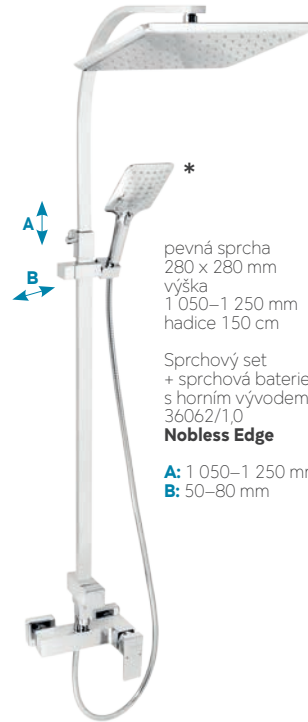

### SPRCHOVÝ PROGRAM

pevná sprcha 280 x 280 mm  
výška 1 050–1 250 mm  
hadice 150 cm

Sprchový set + sprchová baterie s horním vývodem 36062/1,0

**Noless Edge**

**A:** 1 050–1 250 mm  
**B:** 50–80 mm

**SET069/36,0**