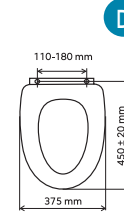

### PÍSMENO - VIZ. ROZMĚRY

**WC/SOFTLYRA**  
660 Kč bez DPH  
799 Kč s DPH

**WC/BLACK**  
784 Kč bez DPH  
949 Kč s DPH

A

B

C

D

F