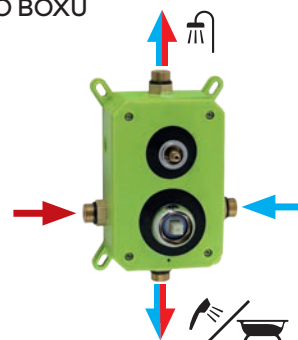

SCHÉMA ZAPOJENÍ 2CESTNÉHO BOXU