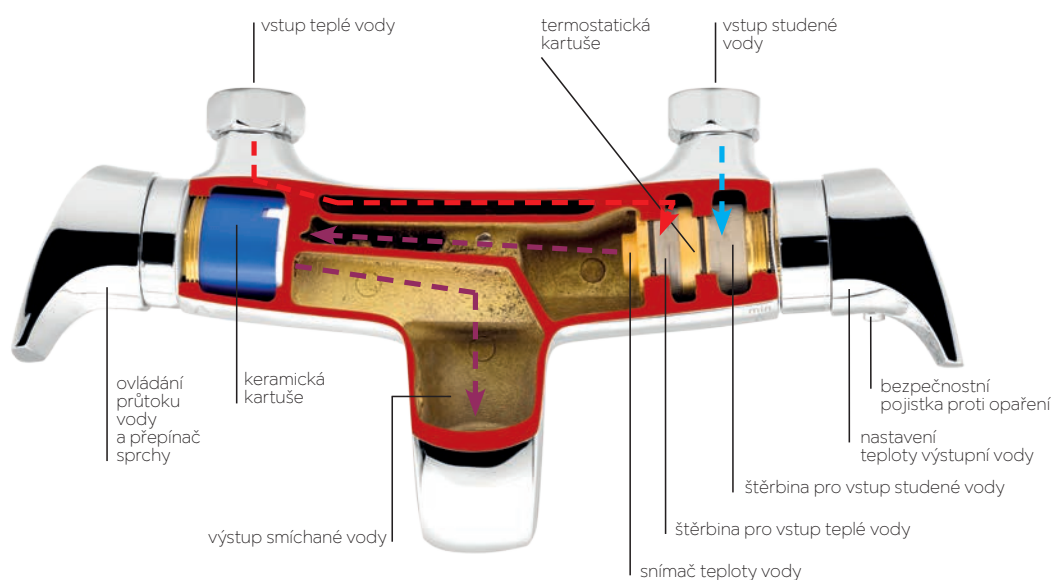

ŘEZ TERMOSTATICKOU VANOVOU BATERIÍ (METALIA 57)

Série termostatických baterií:

Metalia 54
Metalia 57
Metalia 58
Aqualight
Aquamatt
Titania Pure
(viz strana 22–23)