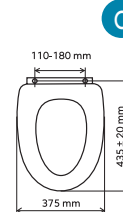

### PÍSMENO - VIZ. ROZMĚRY

**WC/SOFTLYRA**  
660 Kč bez DPH  
799 Kč s DPH

**WC/BLACK**  
784 Kč bez DPH  
949 Kč s DPH

A

B

C

D

F