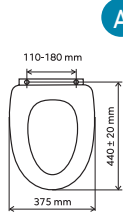

### PÍSMENO - VIZ. ROZMĚRY

**WC/SOFTLYRA**  
660 Kč bez DPH  
799 Kč s DPH

**WC/BLACK**  
784 Kč bez DPH  
949 Kč s DPH

A

B

C

D

F