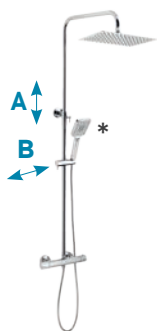

### SPRCHOVÝ SET

pevná sprcha 200 x 300 mm  
hadice 150 cm, výška 850–1 350 mm  
Sprchový set + sprchová termostatická  
baterie 54962

**Metalia 54**  
A: 850–1 350 mm  
B: 45–65 mm

**SET034/TER,0**  
4 958 Kč bez DPH  
5 999 Kč s DPH