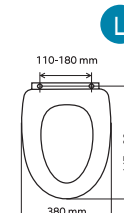

WC SEDÁTKA FERRO

POMALU PADAJÍCÍ SEDÁTKA

VHODNÉ PRO KERAMIKU LYRA

PÍSMENO - VIZ. ROZMĚRY

A

B

C

D

F

G

H

I

J

K

L

N

O