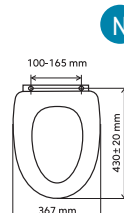

WC SEDÁTKA FERRO

POMALU PADAJÍCÍ SEDÁTKA

VHODNÉ PRO KERAMIKU LYRA

PÍSMENO - VIZ. ROZMĚRY

A

B

C

D

F

G

H

I

J

K

L

N

O