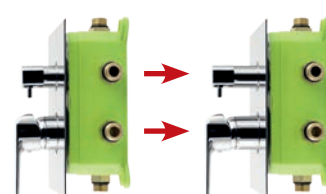

Prodlužovací sada 25 mm
pro BOX051RX

PRS/SET051RX,0

660 Kč bez DPH
799 Kč s DPH