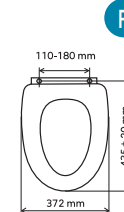

### PÍSMENO - VIZ. ROZMĚRY

**WC/SOFTLYRA**  
660 Kč bez DPH  
799 Kč s DPH

**WC/BLACK**  
784 Kč bez DPH  
949 Kč s DPH

A

B

C

D

F