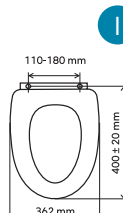

WC SEDÁTKA FERRO

POMALU PADAJÍCÍ SEDÁTKA

VHODNÉ PRO KERAMIKU LYRA

PÍSMENO - VIZ. ROZMĚRY

A

B

C

D

F

G

H

I

J

K

L

N

O