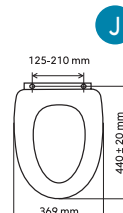

WC SEDÁTKA FERRO

POMALU PADAJÍCÍ SEDÁTKA

VHODNÉ PRO KERAMIKU LYRA

PÍSMENO - VIZ. ROZMĚRY

A

B

C

D

F

G

H

I

J

K

L

N

O