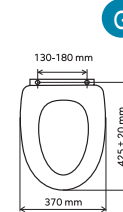

### PÍSMENO - VIZ. ROZMĚRY

**WC/SOFTLYRA**  
660 Kč bez DPH  
799 Kč s DPH

**WC/BLACK**  
784 Kč bez DPH  
949 Kč s DPH

A

B

C

D

F