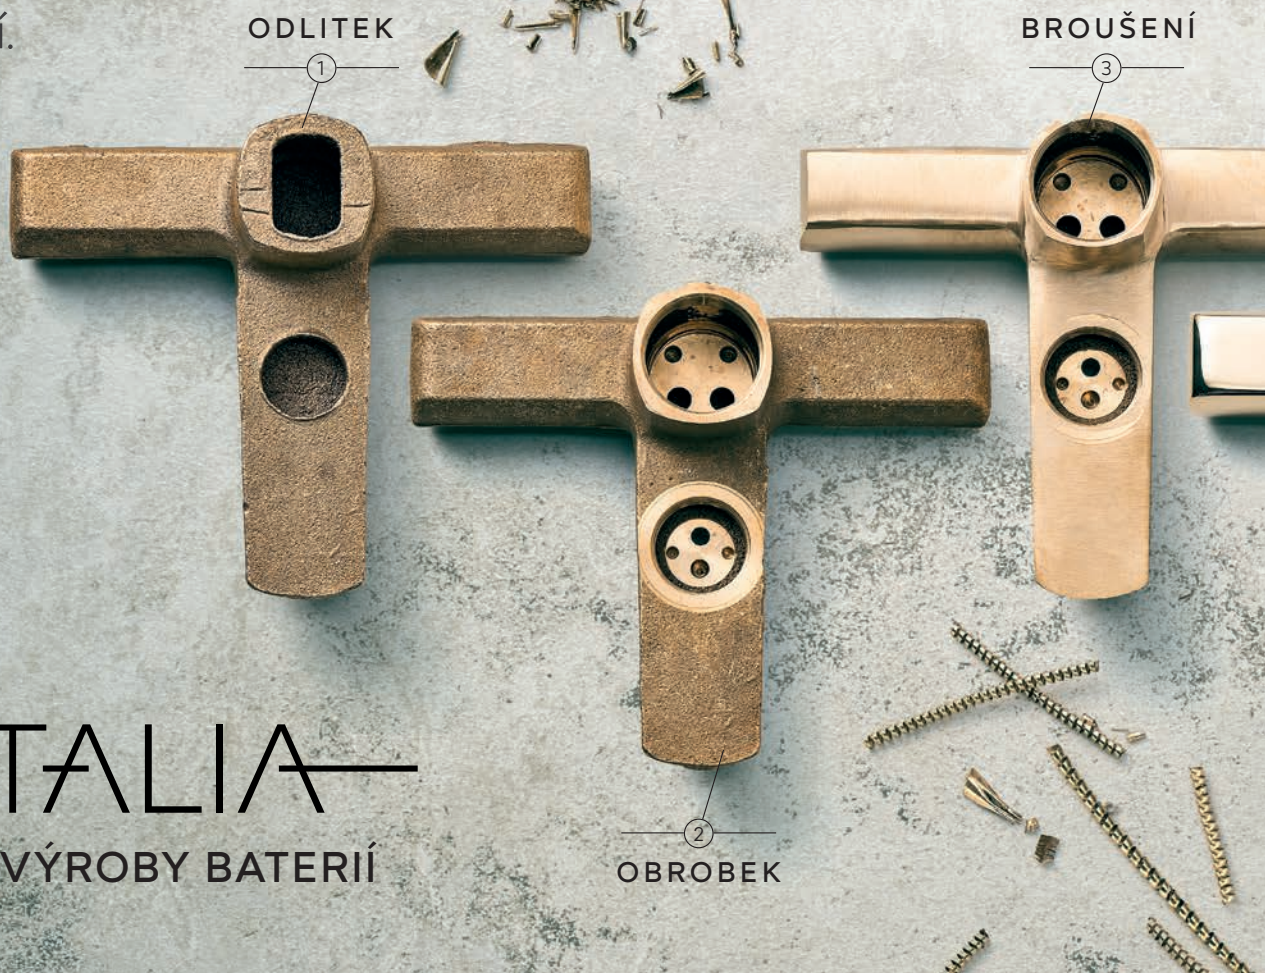

**Piktogramy**

 prodloužená záruka na kartuši „7 let“	 výpust click-clack	 keramický prepínač	 nastavitelný rozsah montáže	 antibakteriální	 český výrobek
 sklopné ramínko 90°	 přepínání mezi proudem vody a sprchou	 nalep nebo vrtej	 nastavitelná výška setu	 snadná demontáž - easy click	 příznivá cena
 kartuše 40 mm	 termostatická baterie	 úspora vody	 nastavitelná vzdálenost od zdi	 automatické ovládání výpusti	 novinka
 teleskopická vytahovací hadice	 flexibilní ramínko baterie	 tenký design sprchy	 přísávání vzduchu (sprcha)	 oboustranná montáž dřezu	
 baterie na studenou vodu	 přísávání vzduchu (aerátor)	 počet poloh sprchové růžice 3	 antitwist nepřekrucovací hadice	 sifon je součástí výrobku	
 nastavitelný aerátor	 chladný povrch baterie - cold touch	 počet poloh pevné sprchy 1	 pomalu padající sedátko	 easy clean	
 rozteč 120 mm	 záruční servis do domu	 výklopný držák sprchy	 LYRA vhodné pro WC keramiku typ LYRA	 UWLA - Unified Water Label	

# Společnost Novaservis

přední český výrobce vodovodních baterií, topenářského a koupelnového vybavení.

## METALIA

POSTUP VÝROBY BATERIÍ