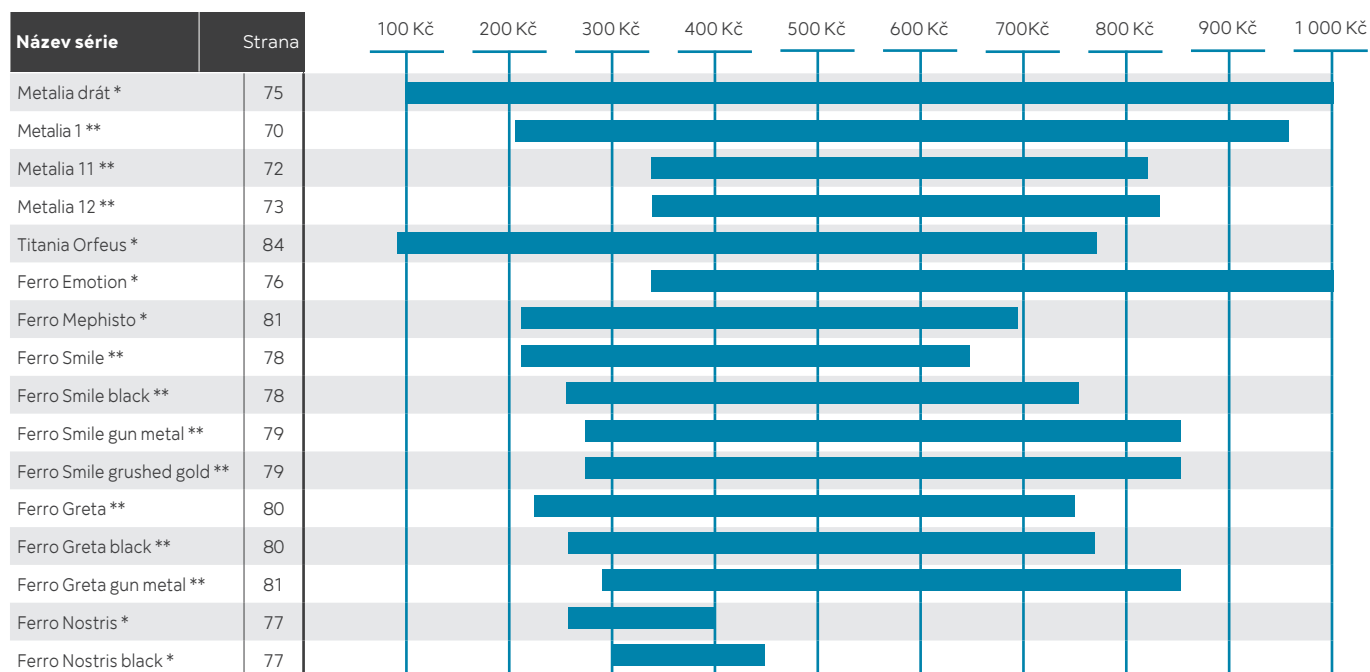

Cenová mapa

METALIA— TITANIA **FERRO**

koupebnových doplňků

Příklad:

* Montáž vrtáním
** Montáž lepením nebo vrtáním

Políčko udává rozpětí 5 základních doplňků každé řady.
Ceny jsou včetně DPH.

Přehled sérií koupebnových doplňků

KOUBEĀNOVÉ DOPLŅKY ČERNÉ