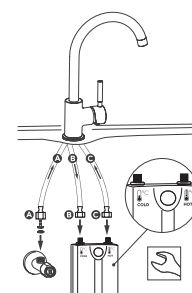

BEZTLAKÁ BATERIE

Schéma zapojení na beztlaký ohřivač