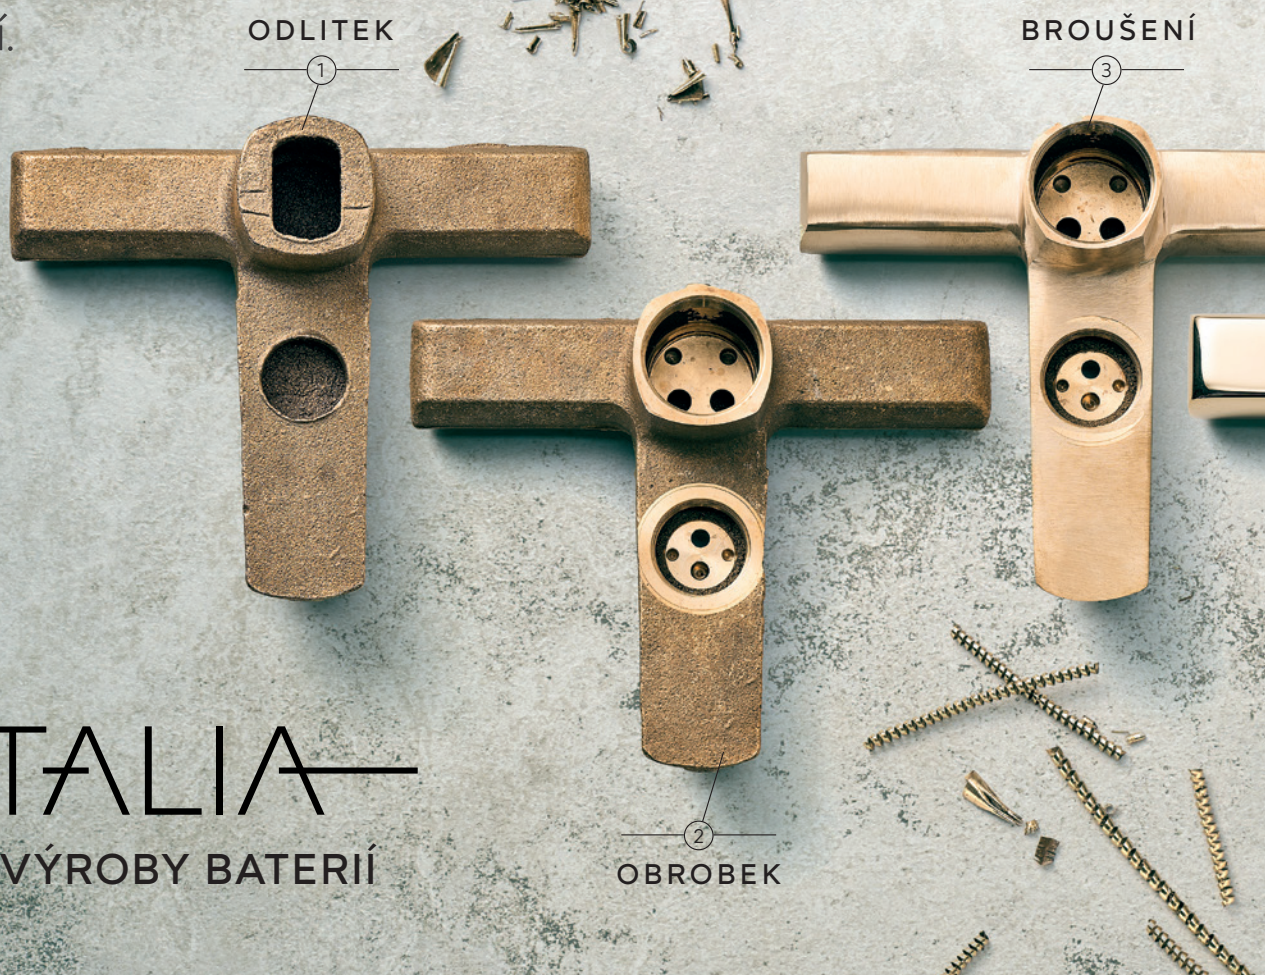

Společnost Novaservis

přední český výrobce
vodovodních baterií,
topenářského
a koupelnového
vybavení.

METALIA

POSTUP VÝROBY BATERIÍ

Kvalita, tradice a inovace z české výroby

Jsme hrdý přední český výrobce vodovodních baterií, koupelnových doplňků a rozdělovačů pro otopné systémy s 35 lety zkušeností. Působíme nejen v České republice a na Slovensku, ale i ve střední a východní Evropě. Již 14 let jsme součástí mezinárodní skupiny FERRO, která je lídrem v oboru ve 24 zemích Evropy. Náš výrobní závod ve Znojmě **podporuje místní ekonomiku a vytváří pracovní příležitosti pro odborníky, kteří se hrdě podílejí na vývoji a výrobě inovativních produktů.** Neustále rozšiřujeme nabídku – kromě vodovodních baterií a koupelnových doplňků nabízíme i sprchový program, WC sedátka, kuchyňské dřezy, otopná tělesa, rozdělovače do otopných systémů, expanzní nádoby, tepelná čerpadla, plynové kotle a podlahové topení. Spojujeme tradici s moderními technologiemi, abychom zákazníkům přinášeli nejen kvalitní výrobky, ale i odpovědný a transparentní přístup ve všech fázích výroby.

■ TECHNOLOGIE, KTERÉ TVOŘÍ BUDOUCNOST VÝROBY

Kombinujeme špičkové technologie, jako obráběcí CNC centra HAAS, VIGNOTTO a MAZAK s automatizovanými procesy pro maximální přesnost a efektivitu. Moderní montážní linky zajišťují rychlou a bezchybnou výrobu.

Výsledkem je moderní výroba, která drží krok s budoucností a přináší našim zákazníkům to nejlepší.