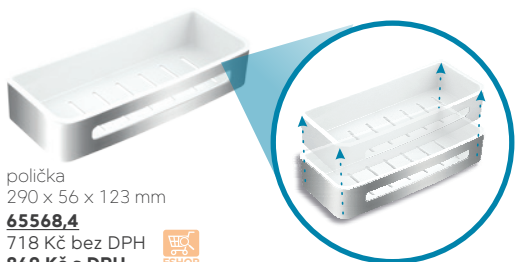

330 x 250 x 195 mm
6070,0
1 561 Kč bez DPH
1 889 Kč s DPH

330 x 245 x 195 mm
6072,0
1 470 Kč bez DPH
1 779 Kč s DPH

FERRO EMOTION

odolný plast ABS, nerez

FERRO®

BÍLÁCHROM
KONCEPT

(viz str. 7)

polička
290 x 56 x 123 mm