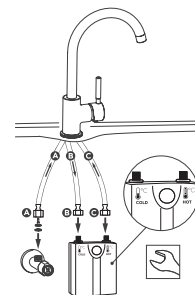

délka ramínka 210 mm
55092,0
2 065 Kč bez DPH
2 499 Kč s DPH

BZA4BLP
1 470 Kč bez DPH
1 779 Kč s DPH

Schéma zapojení na beztlaký ohřivač

ČISTIČ DEKALKO

0,1 l
CISTIC-MALY
79 Kč bez DPH
96 Kč s DPH

0,28 l
CISTIC-VELKY
159 Kč bez DPH
192 Kč s DPH