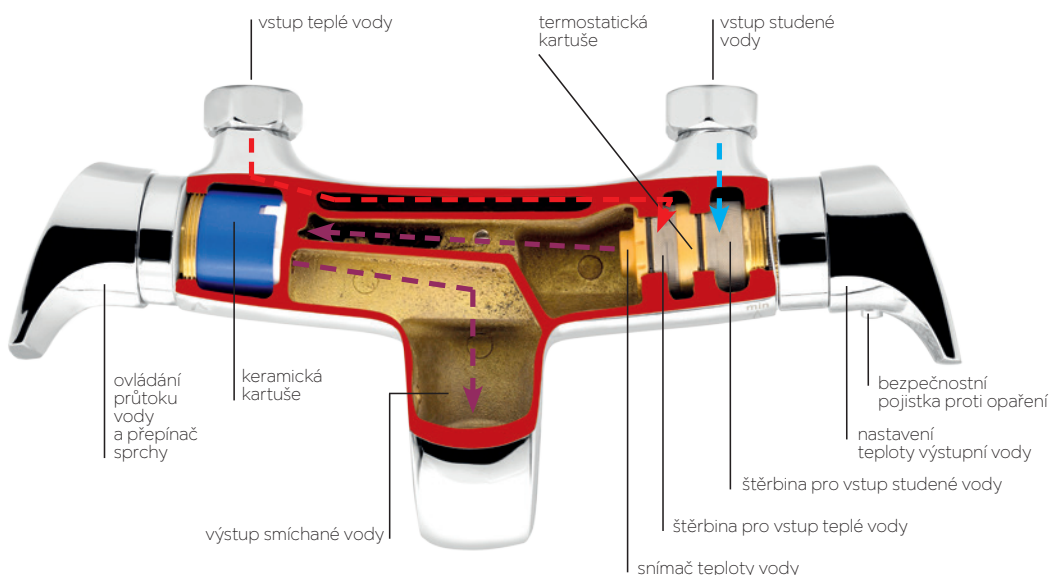

ŘEZ TERMOSTATICKOU VANOVOU BATERIÍ (METALIA 57)

Série termostatických baterií:

Metalia 54
Metalia 57
Metalia 58
Aqualight
Titania Pure
(viz strana 25–26)