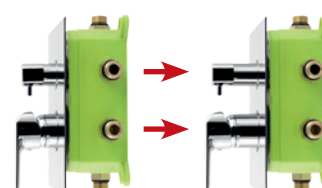

Prodlužovací sada 25 mm
pro BOX051RX
PRS/SET051RX,0
707 Kč bez DPH
855 Kč s DPH