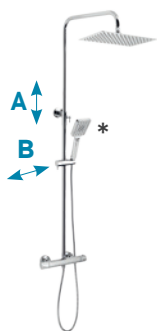

SPRCHOVÝ SET

pevná sprcha 200 x 300 mm
hadice 150 cm, výška 850–1 350 mm
Sprchový set + sprchová termostatická
baterie 54962
Metalia 54
A: 850–1 350 mm
B: 45–65 mm

SET034/TER,0
5 181 Kč bez DPH
6 269 Kč s DPH