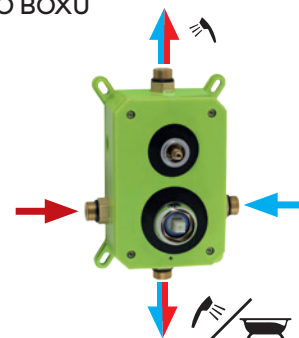

SCHÉMA ZAPOJENÍ 2CESTNÉHO BOXU