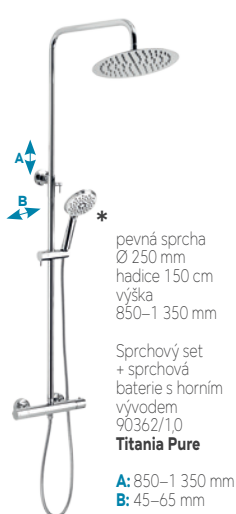

pevná sprcha
Ø 250 mm
hadice 150 cm
výška
850–1 350 mm

Sprchový set
+ sprchová
baterie s horním
vývodem
90362/1,0
Titania Pure

A: 850–1 350 mm
B: 45–65 mm

SET032/TER.0

4 925 Kč bez DPH
5 959 Kč s DPH