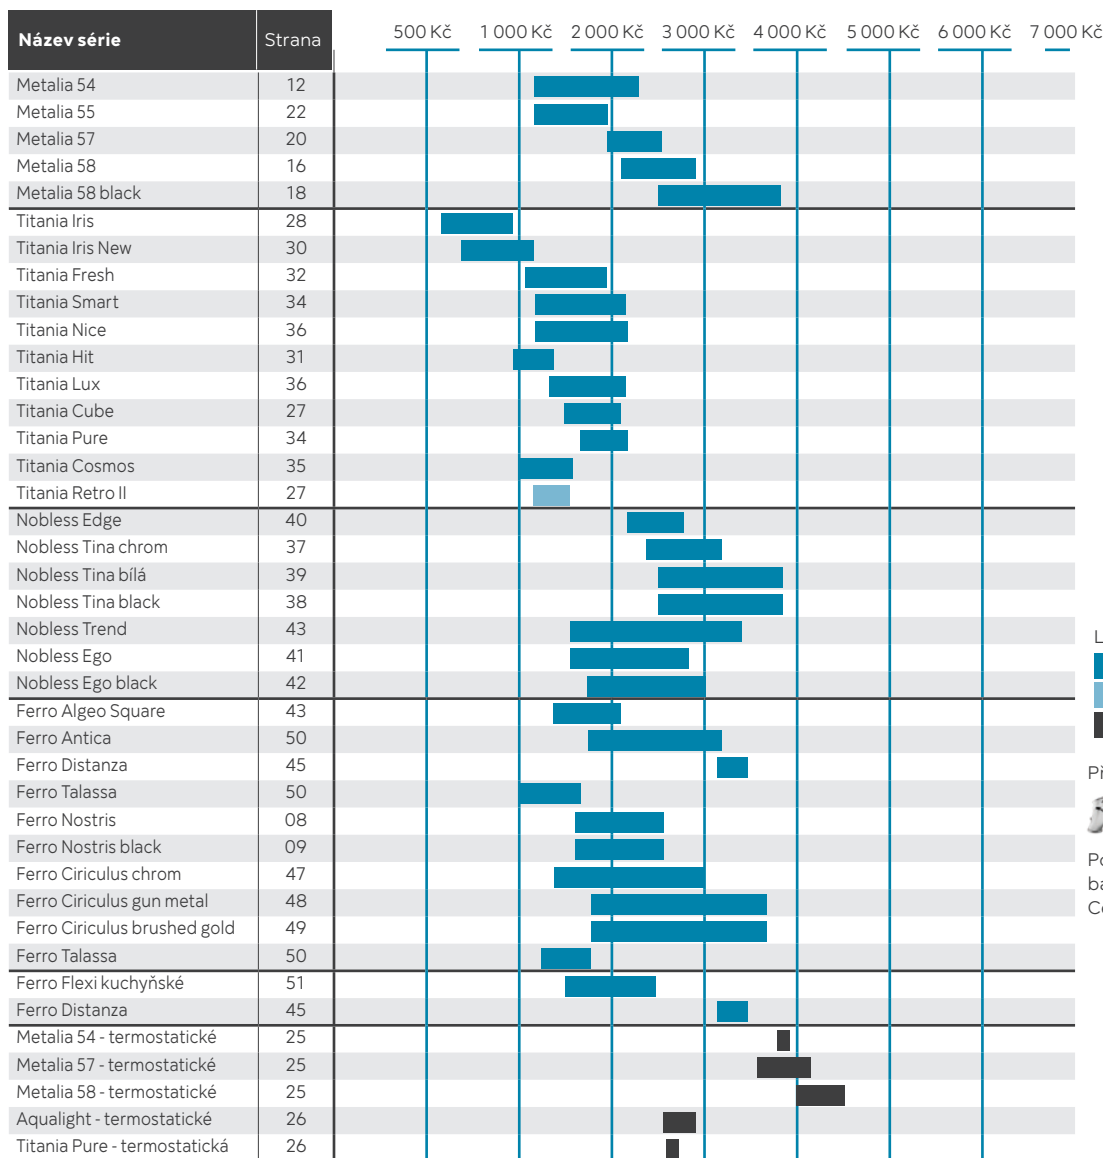

METALIA— TITANIA NOBLESS **FERRO**[®]

Nejprodávanější baterie v ČR a SR

Přehled výrobků

PLATNOST OD 04/2026

novaservis[®]
FERRO GROUP

Cenová mapa všech řad baterií

METALIA— TITANIA NOBLESS **FERRO®**

Nejprodávanejší baterie v ČR a SR