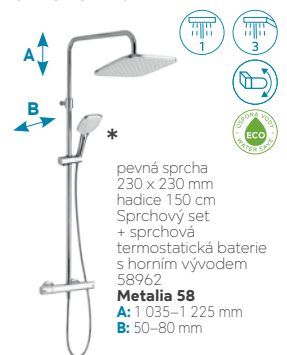

58920/1,0
3 883 Kč bez DPH
4 698 Kč s DPH

58960/1,0
3 454 Kč bez DPH
4 179 Kč s DPH

58962/1,0
3 454 Kč bez DPH
4 179 Kč s DPH

SPRCHOVÝ SET

pevná sprcha
230 x 230 mm
hadice 150 cm
Sprchový set
+ sprchová
termostatická baterie
s horním vývodem
58962
Metalia 58
A: 1 035–1 225 mm
B: 50–80 mm