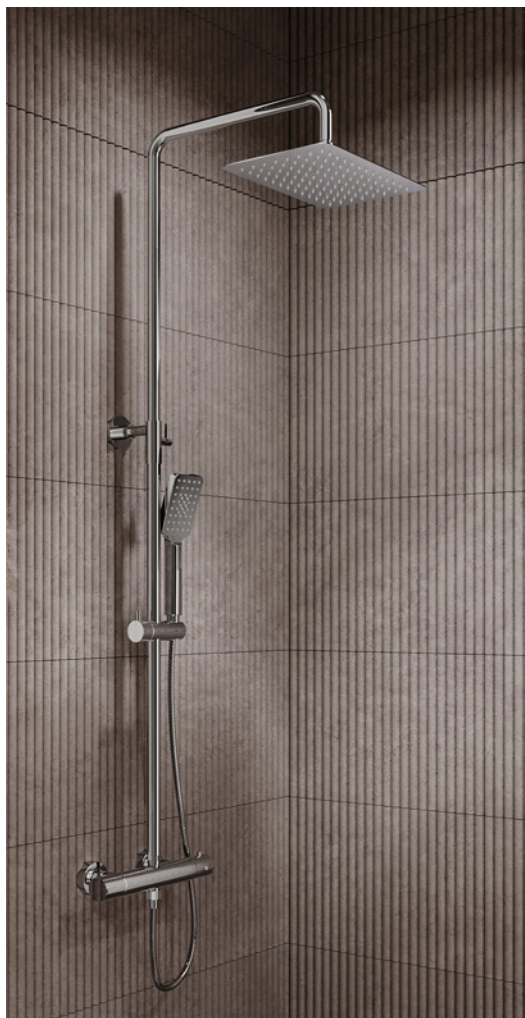

Termostatické baterie

Proč si je koupit?

Výhody termostatických vodovodních baterií: Váš klíč k luxusní a bezpečné koupelně

Přineste do své koupelny výjimečný zážitek s termostatickými vodovodními bateriemi díky spojení elegance a praktičnosti.

Precizní kontrola teploty:

S termostatickou baterií zapomeňte na zdoluhavé ladění teploty vody. Udržuje požadovanou teplotu, takže se můžete naplno ponořit do svého osvěžujícího sprchového rituálu.

Bezpečnost pro vás a vaše děti:

Ochrana proti popálení a dětská pojistka zajistí bezpečnost všech členů rodiny. S automatickou regulací teploty se vyhnete nečekaným extrémům a můžete si užívat klidnou a bezpečnou sprchu.

Úspora času, energie a vody:

Díky schopnosti udržovat konstantní teplotu vody šetří termostatická baterie energii i vodu, čímž snižuje náklady na provoz.

Stylový design:

Elegantní tvary a kvalitní materiály dodávají vaší koupelně neodolatelný styl moderního designu, ať už jde o sprchovou, vanovou, umyvadlovou či dřezovou variantu.

Termostatické vodovodní baterie nejsou jen zárukou luxusu, ale i bezpečnosti a úspory. Investujte do nich a proměňte svou koupelnu v oázu relaxace a klidu.