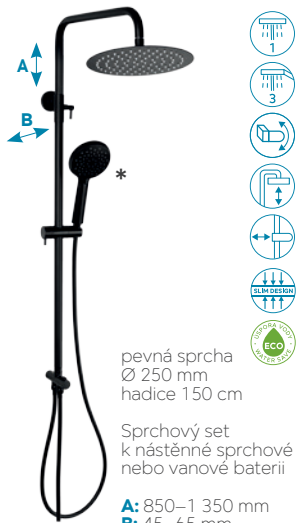

pevná sprcha
Ø 250 mm
hadice 150 cm

Sprchový set
k nástěnné sprchové
nebo vanové baterii

A: 850–1 350 mm
B: 45–65 mm

SET032.5
3 024 Kč bez DPH
3 659 Kč s DPH