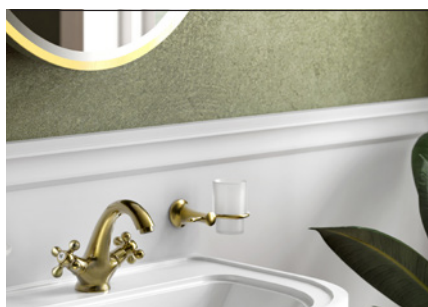

RETRO KONCEPT

Vintage šarm a noblesa pro náročné

- vintage šarm a elegance
- noblesní bronzové či chromové provedení
- nekompromisní kvalita materiálů
- perfektní spojení tradice a inovace
- prodloužená záruka na 5 let

Produktové řady:

Ferro Antica – bronz
Titania Retro II. – chrom

RETRO
KONCEPT