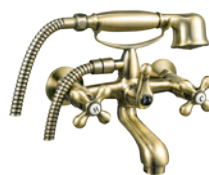

VANOVÁ NÁSTĚNNÁ BATERIE

BAI11BR

2 850 Kč bez DPH

3 449 Kč s DPH