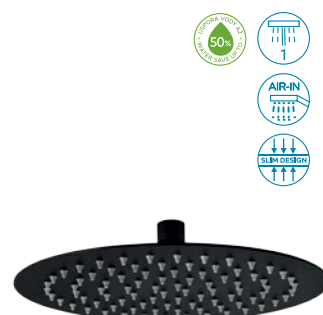

## SPRCHOVÉ RŮŽICE

chrom  
100 x 140 mm  
**RU/775,0**  
599 Kč | 23,76 €

chrom  
Ø 130 mm  
**RU/776,0**  
599 Kč | 23,76 €

chrom  
**RU/880,0**  
799 Kč | 31,68 €

černá  
**RU/201,5**  
549 Kč | 21,79 €

chrom  
**RU/201,0**  
489 Kč | 19,39 €

PEVNÉ SPRCHY

bílá  
250 x 250 mm  
**RUP/410,1**  
1 099 Kč | 43,58 €

chrom  
300 x 200 mm  
**RUP/203,4**  
1 199 Kč | 47,57 €

chrom  
Ø 250 mm  
**RUP/250,4**  
1 199 Kč | 47,57 €

chrom  
300 x 300 mm  
**RUP/301,4**  
1 399 Kč | 55,49 €

SPORIČE VODY