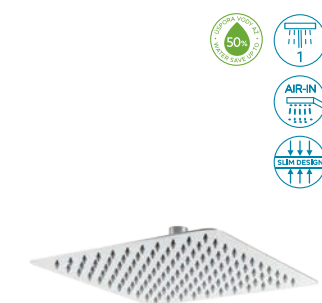

chrom
250 x 250 mm
RUP/251,4
1 199 Kč | 47,57 €