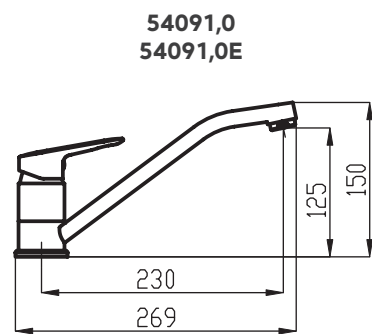

| | | | |
|--|---|--|---|
| <p>110 x 60 x 120 mm ASM02 329 Kč 13,06 €</p> <p> ESHOP</p> | <p>66 x 103 x 95 mm ASM03 329 Kč 13,06 €</p> <p> ESHOP</p> | <p>53 x 56 x 55 mm ASM05 219 Kč 8,69 €</p> <p> ESHOP</p> | <p>83 x 53 x 65 mm ASM06 278 Kč 11,04 €</p> <p> ESHOP</p> |
| <p>450 x 53 x 75 mm ASM07 439 Kč 17,42 €</p> <p> ESHOP</p> | <p>627 x 53 x 75 mm ASM09 549 Kč 21,79 €</p> <p> ESHOP</p> | <p>627 x 53 x 125 mm ASM10 659 Kč 26,16 €</p> <p> ESHOP</p> | <p>500 x 56 x 140 mm ASM13 599 Kč 23,76 €</p> <p> ESHOP</p> |
| <p>82 x 327 x 110 mm ASM14 659 Kč 26,16 €</p> <p> ESHOP</p> | <p>53 x 164 x 75 mm ASM33 379 Kč 15,02 €</p> <p> ESHOP</p> | <p>60 x 162 x 120 mm ASM34 659 Kč 26,16 €</p> <p> ESHOP</p> | <p>627 x 108 x 225 mm ASM35 999 Kč 39,65 €</p> <p> ESHOP</p> |

METALIA 54

22

23

VÝSTAVNÍ PANEĽ 40 - METALIA 54
rozměry panelu jsou
š. 635 x v. 2 000 x h. 270 mm

VÝSTAVNÍ PANEĽ 44 - METALIA 54
rozměry panelu jsou
š. 260 x v. 320 x h. 170 mm

VÝROBNÍ ZÁVOD NOVASERVIS ZNOJMO