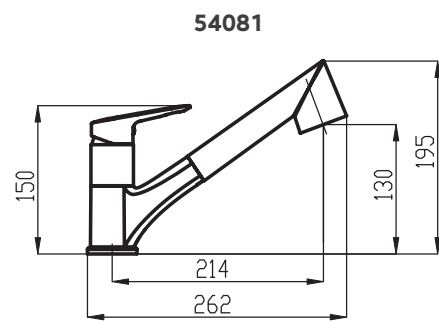

ESHOP

délka tyče 740 mm
rozteč montážních otvorů max. 660 mm
úsporná růžice 3 polohy
hadice 150 cm kov nepřekrucovací

KIT920,0
799 Kč | 31,68 €

ESHOP

3

3

3

ECO

| | | | |
|--|---|--|---|
| <p>110 x 60 x 120 mm ASM02 329 Kč 13,06 €</p> <p> ESHOP</p> | <p>66 x 103 x 95 mm ASM03 329 Kč 13,06 €</p> <p> ESHOP</p> | <p>53 x 56 x 55 mm ASM05 219 Kč 8,69 €</p> <p> ESHOP</p> | <p>83 x 53 x 65 mm ASM06 278 Kč 11,04 €</p> <p> ESHOP</p> |
| <p>450 x 53 x 75 mm ASM07 439 Kč 17,42 €</p> <p> ESHOP</p> | <p>627 x 53 x 75 mm ASM09 549 Kč 21,79 €</p> <p> ESHOP</p> | <p>627 x 53 x 125 mm ASM10 659 Kč 26,16 €</p> <p> ESHOP</p> | <p>500 x 56 x 140 mm ASM13 599 Kč 23,76 €</p> <p> ESHOP</p> |
| <p>82 x 327 x 110 mm ASM14 659 Kč 26,16 €</p> <p> ESHOP</p> | <p>53 x 164 x 75 mm ASM33 379 Kč 15,02 €</p> <p> ESHOP</p> | <p>60 x 162 x 120 mm ASM34 659 Kč 26,16 €</p> <p> ESHOP</p> | <p>627 x 108 x 225 mm ASM35 999 Kč 39,65 €</p> <p> ESHOP</p> |

METALIA 54

22

23

VÝSTAVNÍ PANEĽ 40 - METALIA 54
rozměry panelu jsou
š. 635 x v. 2 000 x h. 270 mm

VÝSTAVNÍ PANEĽ 44 - METALIA 54
rozměry panelu jsou
š. 260 x v. 320 x h. 170 mm

VÝROBNÍ ZÁVOD NOVASERVIS ZNOJMO