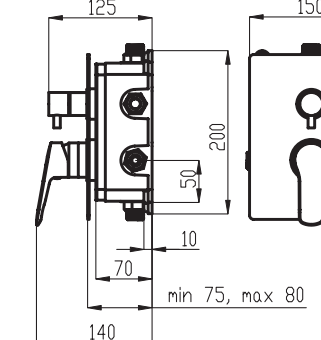

| | | | |
|--|---|--|---|
| <p>110 x 60 x 120 mm ASM02 329 Kč 13,06 €</p> <p> ESHOP</p> | <p>66 x 103 x 95 mm ASM03 329 Kč 13,06 €</p> <p> ESHOP</p> | <p>53 x 56 x 55 mm ASM05 219 Kč 8,69 €</p> <p> ESHOP</p> | <p>83 x 53 x 65 mm ASM06 278 Kč 11,04 €</p> <p> ESHOP</p> |
| <p>450 x 53 x 75 mm ASM07 439 Kč 17,42 €</p> <p> ESHOP</p> | <p>627 x 53 x 75 mm ASM09 549 Kč 21,79 €</p> <p> ESHOP</p> | <p>627 x 53 x 125 mm ASM10 659 Kč 26,16 €</p> <p> ESHOP</p> | <p>500 x 56 x 140 mm ASM13 599 Kč 23,76 €</p> <p> ESHOP</p> |
| <p>82 x 327 x 110 mm ASM14 659 Kč 26,16 €</p> <p> ESHOP</p> | <p>53 x 164 x 75 mm ASM33 379 Kč 15,02 €</p> <p> ESHOP</p> | <p>60 x 162 x 120 mm ASM34 659 Kč 26,16 €</p> <p> ESHOP</p> | <p>627 x 108 x 225 mm ASM35 999 Kč 39,65 €</p> <p> ESHOP</p> |

METALIA 54

22

23

VÝSTAVNÍ PANEĽ 40 - METALIA 54
rozměry panelu jsou
š. 635 x v. 2 000 x h. 270 mm

VÝSTAVNÍ PANEĽ 44 - METALIA 54
rozměry panelu jsou
š. 260 x v. 320 x h. 170 mm

VÝROBNÍ ZÁVOD NOVASERVIS ZNOJMO

54020

54021

54061

54960

BOX54051R

BOX54051RX

- | | | | | |
|-----------------------|-------------------------------------|-----------------------------|--------------------------------|---------------------------------------|
| termostatická baterie | keramický prepínač | počet poloh pevné sprchy | nastavitelná vzdálenost od zdi | český výrobek |
| flexibilní rameno | záruční servis do domu | počet poloh sprchové růžice | přísávání vzduchu (sprcha) | prodloužená záruka na kartuši „7 let“ |
| teleskopická hadice | nepřekrčující se hadice - Antitwist | nastavitelná výška setu | nalep nebo vrtej | úspora vody |
| click - clack výpust | výklopný držák | nastavitelný rozsah montáže | tenký design sprchy | easy clean |