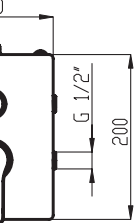

BOX54051RX