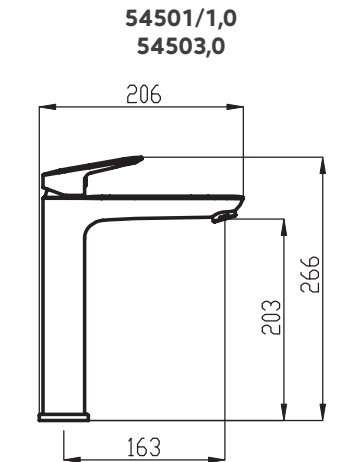

| | | | |
|--|---|--|---|
| <p>110 x 60 x 120 mm ASM02 329 Kč 13,06 €</p> <p> ESHOP</p> | <p>66 x 103 x 95 mm ASM03 329 Kč 13,06 €</p> <p> ESHOP</p> | <p>53 x 56 x 55 mm ASM05 219 Kč 8,69 €</p> <p> ESHOP</p> | <p>83 x 53 x 65 mm ASM06 278 Kč 11,04 €</p> <p> ESHOP</p> |
| <p>450 x 53 x 75 mm ASM07 439 Kč 17,42 €</p> <p> ESHOP</p> | <p>627 x 53 x 75 mm ASM09 549 Kč 21,79 €</p> <p> ESHOP</p> | <p>627 x 53 x 125 mm ASM10 659 Kč 26,16 €</p> <p> ESHOP</p> | <p>500 x 56 x 140 mm ASM13 599 Kč 23,76 €</p> <p> ESHOP</p> |
| <p>82 x 327 x 110 mm ASM14 659 Kč 26,16 €</p> <p> ESHOP</p> | <p>53 x 164 x 75 mm ASM33 379 Kč 15,02 €</p> <p> ESHOP</p> | <p>60 x 162 x 120 mm ASM34 659 Kč 26,16 €</p> <p> ESHOP</p> | <p>627 x 108 x 225 mm ASM35 999 Kč 39,65 €</p> <p> ESHOP</p> |

METALIA 54

22

23

VÝSTAVNÍ PANEĽ 40 - METALIA 54
rozměry panelu jsou
š. 635 x v. 2 000 x h. 270 mm

VÝSTAVNÍ PANEĽ 44 - METALIA 54
rozměry panelu jsou
š. 260 x v. 320 x h. 170 mm

VÝROBNÍ ZÁVOD NOVASERVIS ZNOJMO