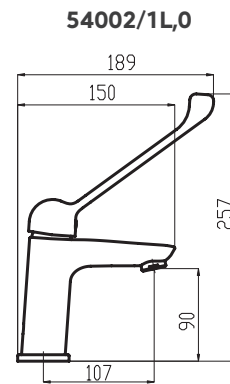

ESHOP

délka tyče 740 mm
rozteč montážních otvorů max. 660 mm
úsporná růžice 3 polohy
hadice 150 cm kov nepřekrucovací

KIT920,0
799 Kč | 31,68 €

ESHOP

3

3

3

ECO

| | | | |
|--|---|--|---|
| <p>110 x 60 x 120 mm ASM02 329 Kč 13,06 €</p> <p> ESHOP</p> | <p>66 x 103 x 95 mm ASM03 329 Kč 13,06 €</p> <p> ESHOP</p> | <p>53 x 56 x 55 mm ASM05 219 Kč 8,69 €</p> <p> ESHOP</p> | <p>83 x 53 x 65 mm ASM06 278 Kč 11,04 €</p> <p> ESHOP</p> |
| <p>450 x 53 x 75 mm ASM07 439 Kč 17,42 €</p> <p> ESHOP</p> | <p>627 x 53 x 75 mm ASM09 549 Kč 21,79 €</p> <p> ESHOP</p> | <p>627 x 53 x 125 mm ASM10 659 Kč 26,16 €</p> <p> ESHOP</p> | <p>500 x 56 x 140 mm ASM13 599 Kč 23,76 €</p> <p> ESHOP</p> |
| <p>82 x 327 x 110 mm ASM14 659 Kč 26,16 €</p> <p> ESHOP</p> | <p>53 x 164 x 75 mm ASM33 379 Kč 15,02 €</p> <p> ESHOP</p> | <p>60 x 162 x 120 mm ASM34 659 Kč 26,16 €</p> <p> ESHOP</p> | <p>627 x 108 x 225 mm ASM35 999 Kč 39,65 €</p> <p> ESHOP</p> |

METALIA 54

22

23

VÝSTAVNÍ PANEĽ 40 - METALIA 54
rozměry panelu jsou
š. 635 x v. 2 000 x h. 270 mm

VÝSTAVNÍ PANEĽ 44 - METALIA 54
rozměry panelu jsou
š. 260 x v. 320 x h. 170 mm

VÝROBNÍ ZÁVOD NOVASERVIS ZNOJMO