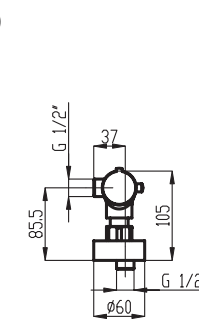

METALIA 54

22

23

VÝSTAVNÍ PANEĽ 40 - METALIA 54
rozměry panelu jsou
š. 635 x v. 2 000 x h. 270 mm

VÝSTAVNÍ PANEĽ 44 - METALIA 54
rozměry panelu jsou
š. 260 x v. 320 x h. 170 mm

VÝROBNÍ ZÁVOD NOVASERVIS ZNOJMO

54020

54021

54061

54960

BOX54051R

BOX54051RX

- | | | | | |
|-----------------------|-------------------------------------|-----------------------------|--------------------------------|---------------------------------------|
| termostatická baterie | keramický prepínač | počet poloh pevné sprchy | nastavitelná vzdálenost od zdi | český výrobek |
| flexibilní rameno | záruční servis do domu | počet poloh sprchové růžice | přísávání vzduchu (sprcha) | prodloužená záruka na kartuši „7 let“ |
| teleskopická hadice | nepřekrčující se hadice - Antitwist | nastavitelná výška setu | nalep nebo vrtej | úspora vody |
| click - clack výpust | výklopný držák | nastavitelný rozsah montáže | tenký design sprchy | easy clean |