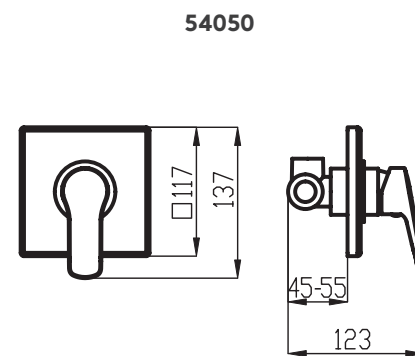

| | | | |
|--|---|--|---|
| <p>110 x 60 x 120 mm ASM02 329 Kč 13,06 €</p> <p> ESHOP</p> | <p>66 x 103 x 95 mm ASM03 329 Kč 13,06 €</p> <p> ESHOP</p> | <p>53 x 56 x 55 mm ASM05 219 Kč 8,69 €</p> <p> ESHOP</p> | <p>83 x 53 x 65 mm ASM06 278 Kč 11,04 €</p> <p> ESHOP</p> |
| <p>450 x 53 x 75 mm ASM07 439 Kč 17,42 €</p> <p> ESHOP</p> | <p>627 x 53 x 75 mm ASM09 549 Kč 21,79 €</p> <p> ESHOP</p> | <p>627 x 53 x 125 mm ASM10 659 Kč 26,16 €</p> <p> ESHOP</p> | <p>500 x 56 x 140 mm ASM13 599 Kč 23,76 €</p> <p> ESHOP</p> |
| <p>82 x 327 x 110 mm ASM14 659 Kč 26,16 €</p> <p> ESHOP</p> | <p>53 x 164 x 75 mm ASM33 379 Kč 15,02 €</p> <p> ESHOP</p> | <p>60 x 162 x 120 mm ASM34 659 Kč 26,16 €</p> <p> ESHOP</p> | <p>627 x 108 x 225 mm ASM35 999 Kč 39,65 €</p> <p> ESHOP</p> |

METALIA 54

22

23

VÝSTAVNÍ PANEĽ 40 - METALIA 54
rozměry panelu jsou
š. 635 x v. 2 000 x h. 270 mm

VÝSTAVNÍ PANEĽ 44 - METALIA 54
rozměry panelu jsou
š. 260 x v. 320 x h. 170 mm

VÝROBNÍ ZÁVOD NOVASERVIS ZNOJMO