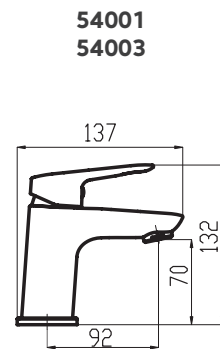

ESHOP

délka tyče 740 mm
rozteč montážních otvorů max. 660 mm
úsporná růžice 3 polohy
hadice 150 cm kov nepřekrucovací

KIT920,0
799 Kč | 31,68 €

ESHOP

3

3

3

ECO

| | | | |
|--|---|--|---|
| <p>110 x 60 x 120 mm ASM02 329 Kč 13,06 €</p> <p> ESHOP</p> | <p>66 x 103 x 95 mm ASM03 329 Kč 13,06 €</p> <p> ESHOP</p> | <p>53 x 56 x 55 mm ASM05 219 Kč 8,69 €</p> <p> ESHOP</p> | <p>83 x 53 x 65 mm ASM06 278 Kč 11,04 €</p> <p> ESHOP</p> |
| <p>450 x 53 x 75 mm ASM07 439 Kč 17,42 €</p> <p> ESHOP</p> | <p>627 x 53 x 75 mm ASM09 549 Kč 21,79 €</p> <p> ESHOP</p> | <p>627 x 53 x 125 mm ASM10 659 Kč 26,16 €</p> <p> ESHOP</p> | <p>500 x 56 x 140 mm ASM13 599 Kč 23,76 €</p> <p> ESHOP</p> |
| <p>82 x 327 x 110 mm ASM14 659 Kč 26,16 €</p> <p> ESHOP</p> | <p>53 x 164 x 75 mm ASM33 379 Kč 15,02 €</p> <p> ESHOP</p> | <p>60 x 162 x 120 mm ASM34 659 Kč 26,16 €</p> <p> ESHOP</p> | <p>627 x 108 x 225 mm ASM35 999 Kč 39,65 €</p> <p> ESHOP</p> |

METALIA 54

22

23

VÝSTAVNÍ PANEĽ 40 - METALIA 54
rozměry panelu jsou
š. 635 x v. 2 000 x h. 270 mm

VÝSTAVNÍ PANEĽ 44 - METALIA 54
rozměry panelu jsou
š. 260 x v. 320 x h. 170 mm

VÝROBNÍ ZÁVOD NOVASERVIS ZNOJMO