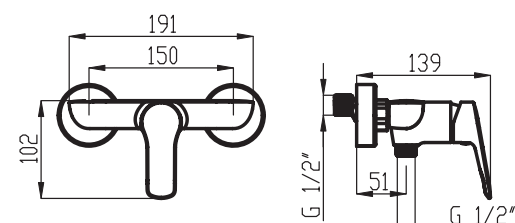

termostatická baterie	keramický prepínač	počet poloh pevné sprchy	nastavitelná vzdálenost od zdi	český výrobek
flexibilní rameno	záruční servis do domu	počet poloh sprchové růžice	přísávání vzduchu (sprcha)	prodloužená záruka na kartuši „7 let“
teleskopická hadice	nepřekrčující se hadice - Antitwist	nastavitelná výška setu	nalep nebo vrtej	úspora vody
click - clack výpust	výklopný držák	nastavitelný rozsah montáže	tenký design sprchy	easy clean