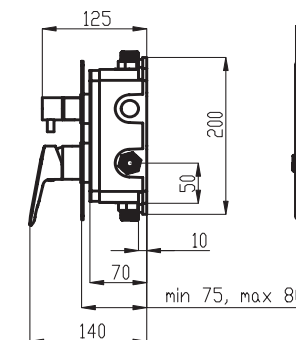

| | | | |
|--|---|--|---|
| <p>110 x 60 x 120 mm ASM02 329 Kč 13,06 €</p> <p> ESHOP</p> | <p>66 x 103 x 95 mm ASM03 329 Kč 13,06 €</p> <p> ESHOP</p> | <p>53 x 56 x 55 mm ASM05 219 Kč 8,69 €</p> <p> ESHOP</p> | <p>83 x 53 x 65 mm ASM06 278 Kč 11,04 €</p> <p> ESHOP</p> |
| <p>450 x 53 x 75 mm ASM07 439 Kč 17,42 €</p> <p> ESHOP</p> | <p>627 x 53 x 75 mm ASM09 549 Kč 21,79 €</p> <p> ESHOP</p> | <p>627 x 53 x 125 mm ASM10 659 Kč 26,16 €</p> <p> ESHOP</p> | <p>500 x 56 x 140 mm ASM13 599 Kč 23,76 €</p> <p> ESHOP</p> |
| <p>82 x 327 x 110 mm ASM14 659 Kč 26,16 €</p> <p> ESHOP</p> | <p>53 x 164 x 75 mm ASM33 379 Kč 15,02 €</p> <p> ESHOP</p> | <p>60 x 162 x 120 mm ASM34 659 Kč 26,16 €</p> <p> ESHOP</p> | <p>627 x 108 x 225 mm ASM35 999 Kč 39,65 €</p> <p> ESHOP</p> |

METALIA 54

22

23

VÝSTAVNÍ PANEĽ 40 - METALIA 54
rozměry panelu jsou
š. 635 x v. 2 000 x h. 270 mm

VÝSTAVNÍ PANEĽ 44 - METALIA 54
rozměry panelu jsou
š. 260 x v. 320 x h. 170 mm

VÝROBNÍ ZÁVOD NOVASERVIS ZNOJMO

54020

54021

54061

54960

BOX54051R

BOX54051RX

- | | | | | |
|-----------------------|-------------------------------------|-----------------------------|--------------------------------|---------------------------------------|
| termostatická baterie | keramický prepínač | počet poloh pevné sprchy | nastavitelná vzdálenost od zdi | český výrobek |
| flexibilní rameno | záruční servis do domu | počet poloh sprchové růžice | přísávání vzduchu (sprcha) | prodloužená záruka na kartuši „7 let“ |
| teleskopická hadice | nepřekrčující se hadice - Antitwist | nastavitelná výška setu | nalep nebo vrtej | úspora vody |
| click - clack výpust | výklopný držák | nastavitelný rozsah montáže | tenký design sprchy | easy clean |