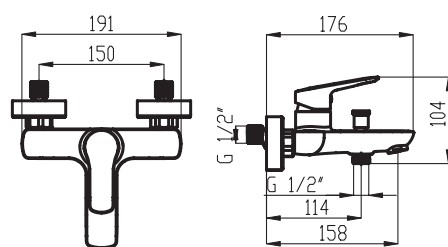

54020

termostatická baterie	keramický prepínač	počet poloh pevné sprchy	nastavitelná vzdálenost od zdi	český výrobek
flexibilní rameno	záruční servis do domu	počet poloh sprchové růžice	přísávání vzduchu (sprcha)	prodloužená záruka na kartuši „7 let“
teleskopická hadice	nepřekrčující se hadice - Antitwist	nastavitelná výška setu	nalep nebo vrtej	úspora vody
click - clack výpust	výklopný držák	nastavitelný rozsah montáže	tenký design sprchy	easy clean