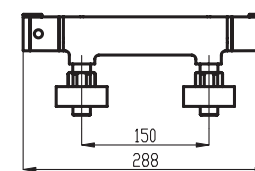

METALIA 54

22

23

VÝSTAVNÍ PANEĽ 40 - METALIA 54
rozměry panelu jsou
š. 635 x v. 2 000 x h. 270 mm

VÝSTAVNÍ PANEĽ 44 - METALIA 54
rozměry panelu jsou
š. 260 x v. 320 x h. 170 mm

VÝROBNÍ ZÁVOD NOVASERVIS ZNOJMO

54020

54021

54061

54960

BOX54051R

BOX54051RX

- | | | | | |
|-----------------------|-------------------------------------|-----------------------------|--------------------------------|---------------------------------------|
| termostatická baterie | keramický prepínač | počet poloh pevné sprchy | nastavitelná vzdálenost od zdi | český výrobek |
| flexibilní rameno | záruční servis do domu | počet poloh sprchové růžice | přísávání vzduchu (sprcha) | prodloužená záruka na kartuši „7 let“ |
| teleskopická hadice | nepřekrčující se hadice - Antitwist | nastavitelná výška setu | nalep nebo vrtej | úspora vody |
| click - clack výpust | výklopný držák | nastavitelný rozsah montáže | tenký design sprchy | easy clean |