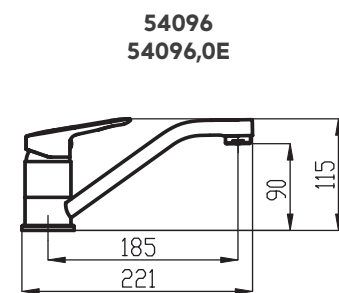

| | | | |
|--|---|--|---|
| <p>110 x 60 x 120 mm ASM02 329 Kč 13,06 €</p> <p> ESHOP</p> | <p>66 x 103 x 95 mm ASM03 329 Kč 13,06 €</p> <p> ESHOP</p> | <p>53 x 56 x 55 mm ASM05 219 Kč 8,69 €</p> <p> ESHOP</p> | <p>83 x 53 x 65 mm ASM06 278 Kč 11,04 €</p> <p> ESHOP</p> |
| <p>450 x 53 x 75 mm ASM07 439 Kč 17,42 €</p> <p> ESHOP</p> | <p>627 x 53 x 75 mm ASM09 549 Kč 21,79 €</p> <p> ESHOP</p> | <p>627 x 53 x 125 mm ASM10 659 Kč 26,16 €</p> <p> ESHOP</p> | <p>500 x 56 x 140 mm ASM13 599 Kč 23,76 €</p> <p> ESHOP</p> |
| <p>82 x 327 x 110 mm ASM14 659 Kč 26,16 €</p> <p> ESHOP</p> | <p>53 x 164 x 75 mm ASM33 379 Kč 15,02 €</p> <p> ESHOP</p> | <p>60 x 162 x 120 mm ASM34 659 Kč 26,16 €</p> <p> ESHOP</p> | <p>627 x 108 x 225 mm ASM35 999 Kč 39,65 €</p> <p> ESHOP</p> |

METALIA 54

22

23

VÝSTAVNÍ PANEĽ 40 - METALIA 54
rozměry panelu jsou
š. 635 x v. 2 000 x h. 270 mm

VÝSTAVNÍ PANEĽ 44 - METALIA 54
rozměry panelu jsou
š. 260 x v. 320 x h. 170 mm

VÝROBNÍ ZÁVOD NOVASERVIS ZNOJMO