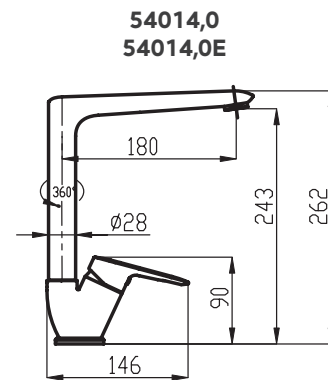

ESHOP

délka tyče 740 mm
rozteč montážních otvorů max. 660 mm
úsporná růžice 3 polohy
hadice 150 cm kov nepřekrucovací

KIT920,0
799 Kč | 31,68 €

ESHOP

3

3

3

ECO

| | | | |
|--|---|--|---|
| <p>110 x 60 x 120 mm ASM02 329 Kč 13,06 €</p> <p> ESHOP</p> | <p>66 x 103 x 95 mm ASM03 329 Kč 13,06 €</p> <p> ESHOP</p> | <p>53 x 56 x 55 mm ASM05 219 Kč 8,69 €</p> <p> ESHOP</p> | <p>83 x 53 x 65 mm ASM06 278 Kč 11,04 €</p> <p> ESHOP</p> |
| <p>450 x 53 x 75 mm ASM07 439 Kč 17,42 €</p> <p> ESHOP</p> | <p>627 x 53 x 75 mm ASM09 549 Kč 21,79 €</p> <p> ESHOP</p> | <p>627 x 53 x 125 mm ASM10 659 Kč 26,16 €</p> <p> ESHOP</p> | <p>500 x 56 x 140 mm ASM13 599 Kč 23,76 €</p> <p> ESHOP</p> |
| <p>82 x 327 x 110 mm ASM14 659 Kč 26,16 €</p> <p> ESHOP</p> | <p>53 x 164 x 75 mm ASM33 379 Kč 15,02 €</p> <p> ESHOP</p> | <p>60 x 162 x 120 mm ASM34 659 Kč 26,16 €</p> <p> ESHOP</p> | <p>627 x 108 x 225 mm ASM35 999 Kč 39,65 €</p> <p> ESHOP</p> |

METALIA 54

22

23

VÝSTAVNÍ PANEĽ 40 - METALIA 54
rozměry panelu jsou
š. 635 x v. 2 000 x h. 270 mm

VÝSTAVNÍ PANEĽ 44 - METALIA 54
rozměry panelu jsou
š. 260 x v. 320 x h. 170 mm

VÝROBNÍ ZÁVOD NOVASERVIS ZNOJMO