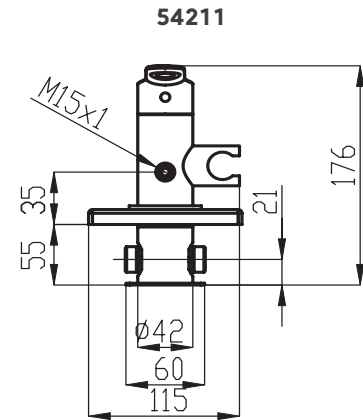

ESHOP

délka tyče 740 mm
rozteč montážních otvorů max. 660 mm
úsporná růžice 3 polohy
hadice 150 cm kov nepřekrucovací

KIT920,0
799 Kč | 31,68 €

ESHOP

3

3

3

ECO

METALIA 54

22

23

VÝSTAVNÍ PANEĽ 40 - METALIA 54
rozměry panelu jsou
š. 635 x v. 2 000 x h. 270 mm

VÝSTAVNÍ PANEĽ 44 - METALIA 54
rozměry panelu jsou
š. 260 x v. 320 x h. 170 mm

VÝROBNÍ ZÁVOD NOVASERVIS ZNOJMO