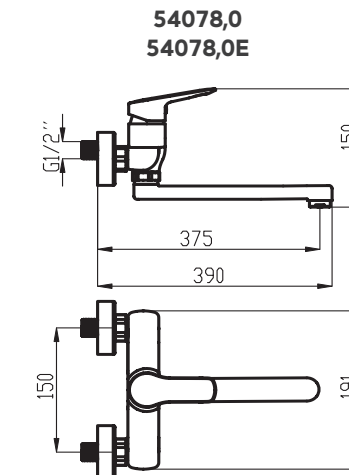

ESHOP

délka tyče 740 mm
rozteč montážních otvorů max. 660 mm
úsporná růžice 3 polohy
hadice 150 cm kov nepřekrucovací

KIT920,0
799 Kč | 31,68 €

ESHOP

3

3

3

ECO

| | | | |
|--|---|--|---|
| <p>110 x 60 x 120 mm ASM02 329 Kč 13,06 €</p> <p> ESHOP</p> | <p>66 x 103 x 95 mm ASM03 329 Kč 13,06 €</p> <p> ESHOP</p> | <p>53 x 56 x 55 mm ASM05 219 Kč 8,69 €</p> <p> ESHOP</p> | <p>83 x 53 x 65 mm ASM06 278 Kč 11,04 €</p> <p> ESHOP</p> |
| <p>450 x 53 x 75 mm ASM07 439 Kč 17,42 €</p> <p> ESHOP</p> | <p>627 x 53 x 75 mm ASM09 549 Kč 21,79 €</p> <p> ESHOP</p> | <p>627 x 53 x 125 mm ASM10 659 Kč 26,16 €</p> <p> ESHOP</p> | <p>500 x 56 x 140 mm ASM13 599 Kč 23,76 €</p> <p> ESHOP</p> |
| <p>82 x 327 x 110 mm ASM14 659 Kč 26,16 €</p> <p> ESHOP</p> | <p>53 x 164 x 75 mm ASM33 379 Kč 15,02 €</p> <p> ESHOP</p> | <p>60 x 162 x 120 mm ASM34 659 Kč 26,16 €</p> <p> ESHOP</p> | <p>627 x 108 x 225 mm ASM35 999 Kč 39,65 €</p> <p> ESHOP</p> |

METALIA 54

22

23

VÝSTAVNÍ PANEĽ 40 - METALIA 54
rozměry panelu jsou
š. 635 x v. 2 000 x h. 270 mm

VÝSTAVNÍ PANEĽ 44 - METALIA 54
rozměry panelu jsou
š. 260 x v. 320 x h. 170 mm

VÝROBNÍ ZÁVOD NOVASERVIS ZNOJMO

54020

54021

54061

54960

BOX54051R

BOX54051RX

- | | | | | |
|-----------------------|-------------------------------------|-----------------------------|--------------------------------|---------------------------------------|
| termostatická baterie | keramický prepínač | počet poloh pevné sprchy | nastavitelná vzdálenost od zdi | český výrobek |
| flexibilní rameno | záruční servis do domu | počet poloh sprchové růžice | přísávání vzduchu (sprcha) | prodloužená záruka na kartuši „7 let“ |
| teleskopická hadice | nepřekrčující se hadice - Antitwist | nastavitelná výška setu | nalep nebo vrtej | úspora vody |
| click - clack výpust | výklopný držák | nastavitelný rozsah montáže | tenký design sprchy | easy clean |