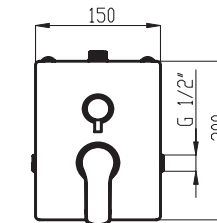

METALIA 54

22

23

VÝSTAVNÍ PANEĽ 40 - METALIA 54
rozměry panelu jsou
š. 635 x v. 2 000 x h. 270 mm

VÝSTAVNÍ PANEĽ 44 - METALIA 54
rozměry panelu jsou
š. 260 x v. 320 x h. 170 mm

VÝROBNÍ ZÁVOD NOVASERVIS ZNOJMO

54020

54021

54061

54960

BOX54051R

BOX54051RX

- | | | | | |
|-----------------------|-------------------------------------|-----------------------------|--------------------------------|---------------------------------------|
| termostatická baterie | keramický prepínač | počet poloh pevné sprchy | nastavitelná vzdálenost od zdi | český výrobek |
| flexibilní rameno | záruční servis do domu | počet poloh sprchové růžice | přísávání vzduchu (sprcha) | prodloužená záruka na kartuši „7 let“ |
| teleskopická hadice | nepřekrčující se hadice - Antitwist | nastavitelná výška setu | nalep nebo vrtej | úspora vody |
| click - clack výpust | výklopný držák | nastavitelný rozsah montáže | tenký design sprchy | easy clean |