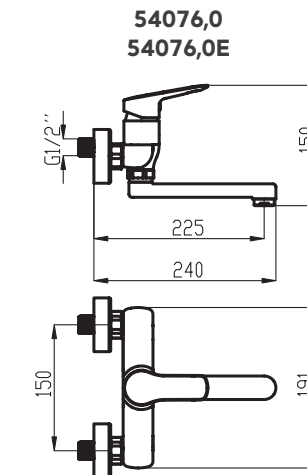

ESHOP

délka tyče 740 mm
rozteč montážních otvorů max. 660 mm
úsporná růžice 3 polohy
hadice 150 cm kov nepřekrucovací

KIT920,0
799 Kč | 31,68 €

ESHOP

3

3

3

ECO

| | | | |
|--|---|--|---|
| <p>110 x 60 x 120 mm ASM02 329 Kč 13,06 €</p> <p> ESHOP</p> | <p>66 x 103 x 95 mm ASM03 329 Kč 13,06 €</p> <p> ESHOP</p> | <p>53 x 56 x 55 mm ASM05 219 Kč 8,69 €</p> <p> ESHOP</p> | <p>83 x 53 x 65 mm ASM06 278 Kč 11,04 €</p> <p> ESHOP</p> |
| <p>450 x 53 x 75 mm ASM07 439 Kč 17,42 €</p> <p> ESHOP</p> | <p>627 x 53 x 75 mm ASM09 549 Kč 21,79 €</p> <p> ESHOP</p> | <p>627 x 53 x 125 mm ASM10 659 Kč 26,16 €</p> <p> ESHOP</p> | <p>500 x 56 x 140 mm ASM13 599 Kč 23,76 €</p> <p> ESHOP</p> |
| <p>82 x 327 x 110 mm ASM14 659 Kč 26,16 €</p> <p> ESHOP</p> | <p>53 x 164 x 75 mm ASM33 379 Kč 15,02 €</p> <p> ESHOP</p> | <p>60 x 162 x 120 mm ASM34 659 Kč 26,16 €</p> <p> ESHOP</p> | <p>627 x 108 x 225 mm ASM35 999 Kč 39,65 €</p> <p> ESHOP</p> |

METALIA 54

22

23

VÝSTAVNÍ PANEĽ 40 - METALIA 54
rozměry panelu jsou
š. 635 x v. 2 000 x h. 270 mm

VÝSTAVNÍ PANEĽ 44 - METALIA 54
rozměry panelu jsou
š. 260 x v. 320 x h. 170 mm

VÝROBNÍ ZÁVOD NOVASERVIS ZNOJMO

54020

54021

54061

54960

BOX54051R

BOX54051RX

- | | | | | |
|-----------------------|-------------------------------------|-----------------------------|--------------------------------|---------------------------------------|
| termostatická baterie | keramický prepínač | počet poloh pevné sprchy | nastavitelná vzdálenost od zdi | český výrobek |
| flexibilní rameno | záruční servis do domu | počet poloh sprchové růžice | přísávání vzduchu (sprcha) | prodloužená záruka na kartuši „7 let“ |
| teleskopická hadice | nepřekrčující se hadice - Antitwist | nastavitelná výška setu | nalep nebo vrtej | úspora vody |
| click - clack výpust | výklopný držák | nastavitelný rozsah montáže | tenký design sprchy | easy clean |