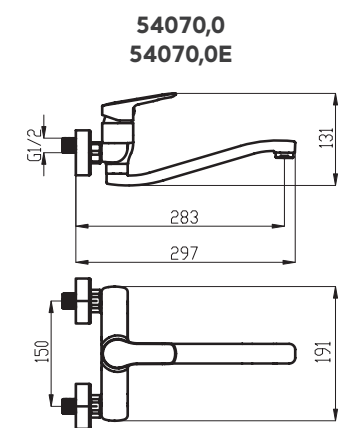

ESHOP

délka tyče 740 mm
rozteč montážních otvorů max. 660 mm
úsporná růžice 3 polohy
hadice 150 cm kov nepřekrucovací

KIT920,0
799 Kč | 31,68 €

ESHOP

3

3

3

ECO

| | | | |
|--|---|--|---|
| <p>110 x 60 x 120 mm ASM02 329 Kč 13,06 €</p> <p> ESHOP</p> | <p>66 x 103 x 95 mm ASM03 329 Kč 13,06 €</p> <p> ESHOP</p> | <p>53 x 56 x 55 mm ASM05 219 Kč 8,69 €</p> <p> ESHOP</p> | <p>83 x 53 x 65 mm ASM06 278 Kč 11,04 €</p> <p> ESHOP</p> |
| <p>450 x 53 x 75 mm ASM07 439 Kč 17,42 €</p> <p> ESHOP</p> | <p>627 x 53 x 75 mm ASM09 549 Kč 21,79 €</p> <p> ESHOP</p> | <p>627 x 53 x 125 mm ASM10 659 Kč 26,16 €</p> <p> ESHOP</p> | <p>500 x 56 x 140 mm ASM13 599 Kč 23,76 €</p> <p> ESHOP</p> |
| <p>82 x 327 x 110 mm ASM14 659 Kč 26,16 €</p> <p> ESHOP</p> | <p>53 x 164 x 75 mm ASM33 379 Kč 15,02 €</p> <p> ESHOP</p> | <p>60 x 162 x 120 mm ASM34 659 Kč 26,16 €</p> <p> ESHOP</p> | <p>627 x 108 x 225 mm ASM35 999 Kč 39,65 €</p> <p> ESHOP</p> |

METALIA 54

22

23

VÝSTAVNÍ PANEĽ 40 - METALIA 54
rozměry panelu jsou
š. 635 x v. 2 000 x h. 270 mm

VÝSTAVNÍ PANEĽ 44 - METALIA 54
rozměry panelu jsou
š. 260 x v. 320 x h. 170 mm

VÝROBNÍ ZÁVOD NOVASERVIS ZNOJMO

54020

54021

54061

54960

BOX54051R

BOX54051RX

- | | | | | |
|-----------------------|-------------------------------------|-----------------------------|--------------------------------|---------------------------------------|
| termostatická baterie | keramický prepínač | počet poloh pevné sprchy | nastavitelná vzdálenost od zdi | český výrobek |
| flexibilní rameno | záruční servis do domu | počet poloh sprchové růžice | přísávání vzduchu (sprcha) | prodloužená záruka na kartuši „7 let“ |
| teleskopická hadice | nepřekrčující se hadice - Antitwist | nastavitelná výška setu | nalep nebo vrtej | úspora vody |
| click - clack výpust | výklopný držák | nastavitelný rozsah montáže | tenký design sprchy | easy clean |