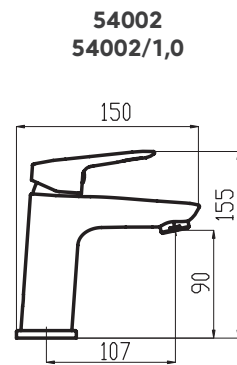

ESHOP

délka tyče 740 mm
rozteč montážních otvorů max. 660 mm
úsporná růžice 3 polohy
hadice 150 cm kov nepřekrucovací

KIT920,0
799 Kč | 31,68 €

ESHOP

3

3

3

ECO

| | | | |
|--|---|--|---|
| <p>110 x 60 x 120 mm ASM02 329 Kč 13,06 €</p> <p> ESHOP</p> | <p>66 x 103 x 95 mm ASM03 329 Kč 13,06 €</p> <p> ESHOP</p> | <p>53 x 56 x 55 mm ASM05 219 Kč 8,69 €</p> <p> ESHOP</p> | <p>83 x 53 x 65 mm ASM06 278 Kč 11,04 €</p> <p> ESHOP</p> |
| <p>450 x 53 x 75 mm ASM07 439 Kč 17,42 €</p> <p> ESHOP</p> | <p>627 x 53 x 75 mm ASM09 549 Kč 21,79 €</p> <p> ESHOP</p> | <p>627 x 53 x 125 mm ASM10 659 Kč 26,16 €</p> <p> ESHOP</p> | <p>500 x 56 x 140 mm ASM13 599 Kč 23,76 €</p> <p> ESHOP</p> |
| <p>82 x 327 x 110 mm ASM14 659 Kč 26,16 €</p> <p> ESHOP</p> | <p>53 x 164 x 75 mm ASM33 379 Kč 15,02 €</p> <p> ESHOP</p> | <p>60 x 162 x 120 mm ASM34 659 Kč 26,16 €</p> <p> ESHOP</p> | <p>627 x 108 x 225 mm ASM35 999 Kč 39,65 €</p> <p> ESHOP</p> |

METALIA 54

22

23

VÝSTAVNÍ PANEĽ 40 - METALIA 54
rozměry panelu jsou
š. 635 x v. 2 000 x h. 270 mm

VÝSTAVNÍ PANEĽ 44 - METALIA 54
rozměry panelu jsou
š. 260 x v. 320 x h. 170 mm

VÝROBNÍ ZÁVOD NOVASERVIS ZNOJMO