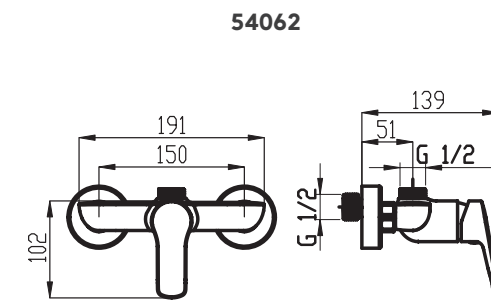

ESHOP

délka tyče 740 mm
rozteč montážních otvorů max. 660 mm
úsporná růžice 3 polohy
hadice 150 cm kov nepřekrucovací

KIT920,0
799 Kč | 31,68 €

ESHOP

3

3

3

ECO

| | | | |
|--|---|--|---|
| <p>110 x 60 x 120 mm ASM02 329 Kč 13,06 €</p> <p> ESHOP</p> | <p>66 x 103 x 95 mm ASM03 329 Kč 13,06 €</p> <p> ESHOP</p> | <p>53 x 56 x 55 mm ASM05 219 Kč 8,69 €</p> <p> ESHOP</p> | <p>83 x 53 x 65 mm ASM06 278 Kč 11,04 €</p> <p> ESHOP</p> |
| <p>450 x 53 x 75 mm ASM07 439 Kč 17,42 €</p> <p> ESHOP</p> | <p>627 x 53 x 75 mm ASM09 549 Kč 21,79 €</p> <p> ESHOP</p> | <p>627 x 53 x 125 mm ASM10 659 Kč 26,16 €</p> <p> ESHOP</p> | <p>500 x 56 x 140 mm ASM13 599 Kč 23,76 €</p> <p> ESHOP</p> |
| <p>82 x 327 x 110 mm ASM14 659 Kč 26,16 €</p> <p> ESHOP</p> | <p>53 x 164 x 75 mm ASM33 379 Kč 15,02 €</p> <p> ESHOP</p> | <p>60 x 162 x 120 mm ASM34 659 Kč 26,16 €</p> <p> ESHOP</p> | <p>627 x 108 x 225 mm ASM35 999 Kč 39,65 €</p> <p> ESHOP</p> |

METALIA 54

22

23

VÝSTAVNÍ PANEĽ 40 - METALIA 54
rozměry panelu jsou
š. 635 x v. 2 000 x h. 270 mm

VÝSTAVNÍ PANEĽ 44 - METALIA 54
rozměry panelu jsou
š. 260 x v. 320 x h. 170 mm

VÝROBNÍ ZÁVOD NOVASERVIS ZNOJMO

54020

54021

54061

54960

BOX54051R

BOX54051RX

- | | | | | |
|-----------------------|-------------------------------------|-----------------------------|--------------------------------|---------------------------------------|
| termostatická baterie | keramický prepínač | počet poloh pevné sprchy | nastavitelná vzdálenost od zdi | český výrobek |
| flexibilní rameno | záruční servis do domu | počet poloh sprchové růžice | přísávání vzduchu (sprcha) | prodloužená záruka na kartuši „7 let“ |
| teleskopická hadice | nepřekrčující se hadice - Antitwist | nastavitelná výška setu | nalep nebo vrtej | úspora vody |
| click - clack výpust | výklopný držák | nastavitelný rozsah montáže | tenký design sprchy | easy clean |