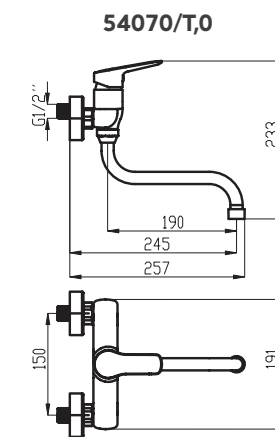

ESHOP

délka tyče 740 mm
rozteč montážních otvorů max. 660 mm
úsporná růžice 3 polohy
hadice 150 cm kov nepřekrucovací

KIT920,0
799 Kč | 31,68 €

ESHOP

3

3

3

ECO

| | | | |
|--|---|--|---|
| <p>110 x 60 x 120 mm ASM02 329 Kč 13,06 €</p> <p> ESHOP</p> | <p>66 x 103 x 95 mm ASM03 329 Kč 13,06 €</p> <p> ESHOP</p> | <p>53 x 56 x 55 mm ASM05 219 Kč 8,69 €</p> <p> ESHOP</p> | <p>83 x 53 x 65 mm ASM06 278 Kč 11,04 €</p> <p> ESHOP</p> |
| <p>450 x 53 x 75 mm ASM07 439 Kč 17,42 €</p> <p> ESHOP</p> | <p>627 x 53 x 75 mm ASM09 549 Kč 21,79 €</p> <p> ESHOP</p> | <p>627 x 53 x 125 mm ASM10 659 Kč 26,16 €</p> <p> ESHOP</p> | <p>500 x 56 x 140 mm ASM13 599 Kč 23,76 €</p> <p> ESHOP</p> |
| <p>82 x 327 x 110 mm ASM14 659 Kč 26,16 €</p> <p> ESHOP</p> | <p>53 x 164 x 75 mm ASM33 379 Kč 15,02 €</p> <p> ESHOP</p> | <p>60 x 162 x 120 mm ASM34 659 Kč 26,16 €</p> <p> ESHOP</p> | <p>627 x 108 x 225 mm ASM35 999 Kč 39,65 €</p> <p> ESHOP</p> |

METALIA 54

22

23

VÝSTAVNÍ PANEĽ 40 - METALIA 54
rozměry panelu jsou
š. 635 x v. 2 000 x h. 270 mm

VÝSTAVNÍ PANEĽ 44 - METALIA 54
rozměry panelu jsou
š. 260 x v. 320 x h. 170 mm

VÝROBNÍ ZÁVOD NOVASERVIS ZNOJMO

54020

54021

54061

54960

BOX54051R

BOX54051RX

- | | | | | |
|-----------------------|-------------------------------------|-----------------------------|--------------------------------|---------------------------------------|
| termostatická baterie | keramický prepínač | počet poloh pevné sprchy | nastavitelná vzdálenost od zdi | český výrobek |
| flexibilní rameno | záruční servis do domu | počet poloh sprchové růžice | přísávání vzduchu (sprcha) | prodloužená záruka na kartuši „7 let“ |
| teleskopická hadice | nepřekrčující se hadice - Antitwist | nastavitelná výška setu | nalep nebo vrtej | úspora vody |
| click - clack výpust | výklopný držák | nastavitelný rozsah montáže | tenký design sprchy | easy clean |