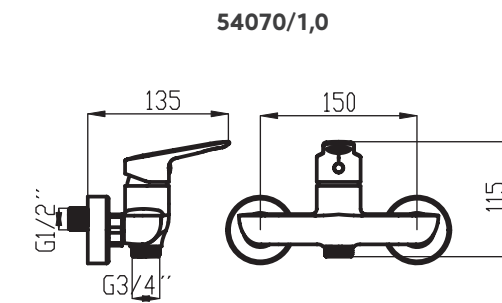

ESHOP

délka tyče 740 mm
rozteč montážních otvorů max. 660 mm
úsporná růžice 3 polohy
hadice 150 cm kov nepřekrucovací

KIT920,0
799 Kč | 31,68 €

ESHOP

3

3

3

ECO

| | | | |
|--|---|--|---|
| <p>110 x 60 x 120 mm ASM02 329 Kč 13,06 €</p> <p> ESHOP</p> | <p>66 x 103 x 95 mm ASM03 329 Kč 13,06 €</p> <p> ESHOP</p> | <p>53 x 56 x 55 mm ASM05 219 Kč 8,69 €</p> <p> ESHOP</p> | <p>83 x 53 x 65 mm ASM06 278 Kč 11,04 €</p> <p> ESHOP</p> |
| <p>450 x 53 x 75 mm ASM07 439 Kč 17,42 €</p> <p> ESHOP</p> | <p>627 x 53 x 75 mm ASM09 549 Kč 21,79 €</p> <p> ESHOP</p> | <p>627 x 53 x 125 mm ASM10 659 Kč 26,16 €</p> <p> ESHOP</p> | <p>500 x 56 x 140 mm ASM13 599 Kč 23,76 €</p> <p> ESHOP</p> |
| <p>82 x 327 x 110 mm ASM14 659 Kč 26,16 €</p> <p> ESHOP</p> | <p>53 x 164 x 75 mm ASM33 379 Kč 15,02 €</p> <p> ESHOP</p> | <p>60 x 162 x 120 mm ASM34 659 Kč 26,16 €</p> <p> ESHOP</p> | <p>627 x 108 x 225 mm ASM35 999 Kč 39,65 €</p> <p> ESHOP</p> |

METALIA 54

22

23

VÝSTAVNÍ PANEĽ 40 - METALIA 54
rozměry panelu jsou
š. 635 x v. 2 000 x h. 270 mm

VÝSTAVNÍ PANEĽ 44 - METALIA 54
rozměry panelu jsou
š. 260 x v. 320 x h. 170 mm

VÝROBNÍ ZÁVOD NOVASERVIS ZNOJMO