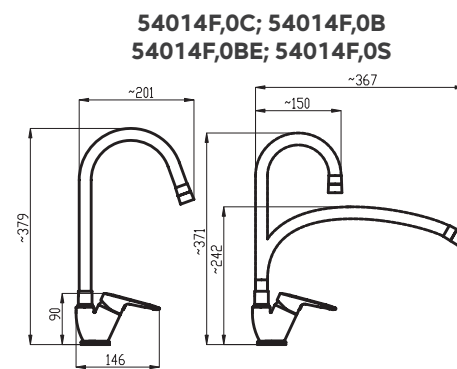

ESHOP

délka tyče 740 mm
rozteč montážních otvorů max. 660 mm
úsporná růžice 3 polohy
hadice 150 cm kov nepřekrucovací

KIT920,0
799 Kč | 31,68 €

ESHOP

3

3

3

ECO

| | | | |
|--|---|--|---|
| <p>110 x 60 x 120 mm ASM02 329 Kč 13,06 €</p> <p> ESHOP</p> | <p>66 x 103 x 95 mm ASM03 329 Kč 13,06 €</p> <p> ESHOP</p> | <p>53 x 56 x 55 mm ASM05 219 Kč 8,69 €</p> <p> ESHOP</p> | <p>83 x 53 x 65 mm ASM06 278 Kč 11,04 €</p> <p> ESHOP</p> |
| <p>450 x 53 x 75 mm ASM07 439 Kč 17,42 €</p> <p> ESHOP</p> | <p>627 x 53 x 75 mm ASM09 549 Kč 21,79 €</p> <p> ESHOP</p> | <p>627 x 53 x 125 mm ASM10 659 Kč 26,16 €</p> <p> ESHOP</p> | <p>500 x 56 x 140 mm ASM13 599 Kč 23,76 €</p> <p> ESHOP</p> |
| <p>82 x 327 x 110 mm ASM14 659 Kč 26,16 €</p> <p> ESHOP</p> | <p>53 x 164 x 75 mm ASM33 379 Kč 15,02 €</p> <p> ESHOP</p> | <p>60 x 162 x 120 mm ASM34 659 Kč 26,16 €</p> <p> ESHOP</p> | <p>627 x 108 x 225 mm ASM35 999 Kč 39,65 €</p> <p> ESHOP</p> |

METALIA 54

22

23

VÝSTAVNÍ PANEĽ 40 - METALIA 54
rozměry panelu jsou
š. 635 x v. 2 000 x h. 270 mm

VÝSTAVNÍ PANEĽ 44 - METALIA 54
rozměry panelu jsou
š. 260 x v. 320 x h. 170 mm

VÝROBNÍ ZÁVOD NOVASERVIS ZNOJMO

54020

54021

54061

54960

BOX54051R

BOX54051RX

- | | | | | |
|-----------------------|-------------------------------------|-----------------------------|--------------------------------|---------------------------------------|
| termostatická baterie | keramický prepínač | počet poloh pevné sprchy | nastavitelná vzdálenost od zdi | český výrobek |
| flexibilní rameno | záruční servis do domu | počet poloh sprchové růžice | přísávání vzduchu (sprcha) | prodloužená záruka na kartuši „7 let“ |
| teleskopická hadice | nepřekrčující se hadice - Antitwist | nastavitelná výška setu | nalep nebo vrtej | úspora vody |
| click - clack výpust | výklopný držák | nastavitelný rozsah montáže | tenký design sprchy | easy clean |