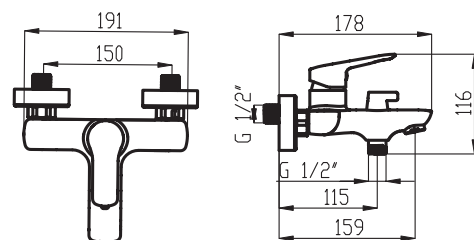

termostatická baterie	keramický prepínač	počet poloh pevné sprchy	nastavitelná vzdálenost od zdi	český výrobek
flexibilní rameno	záruční servis do domu	počet poloh sprchové růžice	přísávání vzduchu (sprcha)	prodloužená záruka na kartuši „7 let“
teleskopická hadice	nepřekrčující se hadice - Antitwist	nastavitelná výška setu	nalep nebo vrtej	úspora vody
click - clack výpust	výklopný držák	nastavitelný rozsah montáže	tenký design sprchy	easy clean