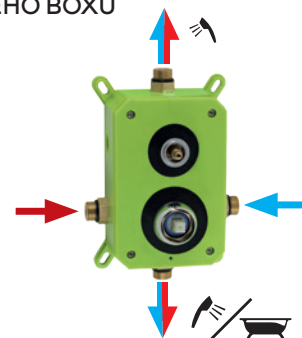

SCHÉMA ZAPOJENIA 2-CESTNÉHO BOXU