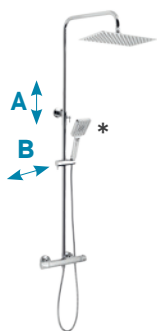

### SPRCHOVÝ SET

pevná sprcha 200 x 300 mm  
hadica 150 cm, výška 850–1 350 mm  
Sprchový set + sprchová termostatická batéria 54962

**Metalia 54**  
**A:** 850–1 350 mm  
**B:** 45–65 mm

**SET034/TER,0**  
207,31 € bez DPH  
**254,99 € s DPH**