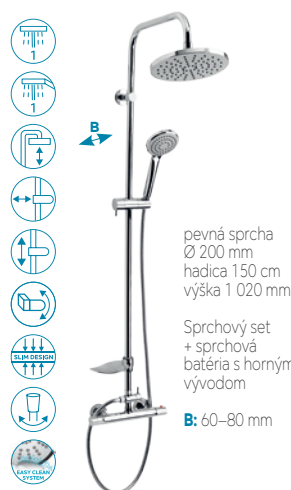

pevná sprcha
Ø 200 mm
hadica 150 cm
výška 1 020 mm

Sprchový set
+ sprchová
batéria s horným
vývodom

B: 60–80 mm

SET040/TER,0
171,54 € bez DPH
210,99 € s DPH