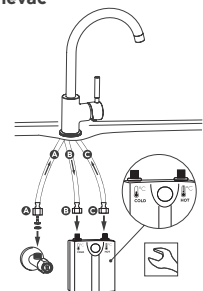

BEZTLAKOVÁ BATÉRIA

Schéma zapojenia na beztlakový ohrievač