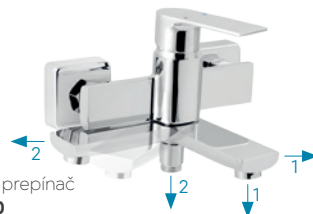

NÁSTENNÉ VAŇOVÉ BATÉRIE

Voda prúdi v polohe ramena (1) z ramena, v polohe (2) voda vyteká zo sprchovej hadice.

keramický prepínač

41022/1,0
117,07 € bez DPH
144,00 € s DPH