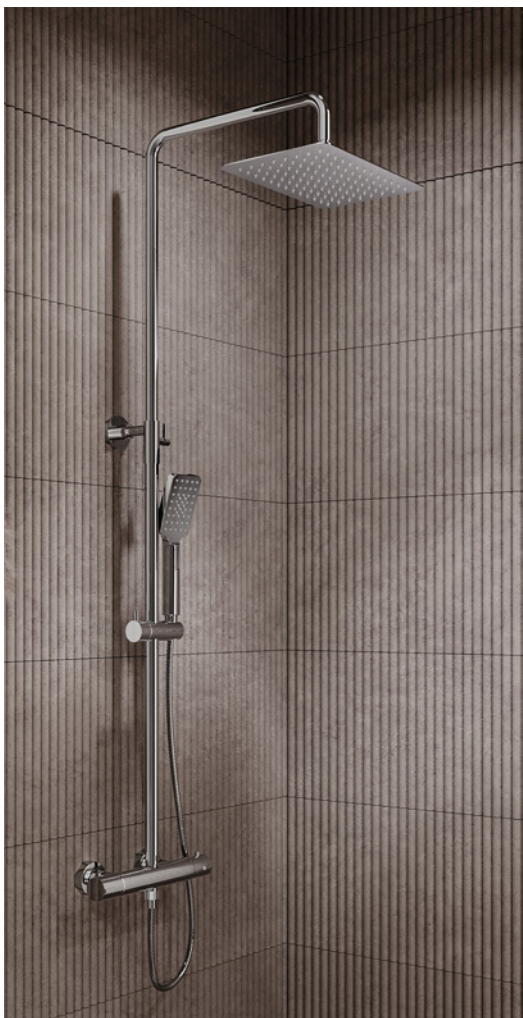

Termostatické batérie

Prečo ich kúpiť?

Výhody termostatických batérií: váš kľúč k luxusnej a bezpečnej kúpeľni

Vneste do svojej kúpeľne výnimočný zážitok s termostatickými batériami, ktoré spájajú eleganciu a praktickosť.

Presná regulácia teploty:

S termostatickou batériou zabudnite na zdĺhavé nastavovanie teploty vody. Udržiava požadovanú teplotu, takže sa môžete naplno ponoriť do osviežujúceho sprchovacieho rituálu.

Bezpečnosť pre vás a vaše deti:

Ochrana proti popáleniu a detská poistka zaisťujú bezpečnosť všetkých členov. Vďaka automatickej regulácii teploty sa môžete vyhnúť neočakávaným extrémom a vychutnať si pokojné a bezpečné sprchovanie.

Šetrí čas, energiu a vodu:

Vďaka schopnosti udržiavať konštantnú teplotu vody šetrí termostatická batéria energiu a vodu, čím znižuje prevádzkové náklady.

Štýlový dizajn:

Elegantné tvary a kvalitné materiály dodajú vašej kúpeľni neodolateľný moderný štýl, či už ide o sprchovú, vaňovú, umývadlovú či drezovú variantu.

Termostatické batérie sú nielen zárukou luxusu, ale aj bezpečnosti a úspor. Investujte do nich a premeníte svoju kúpeľňu na oázu relaxu a pokoja.