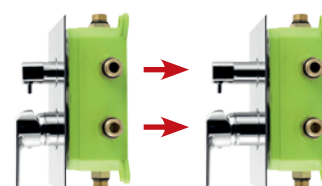

predĺženie 25 mm
pre BOX051RX
PRS/SET051RX,0
28,28 € bez DPH
34,78 € s DPH