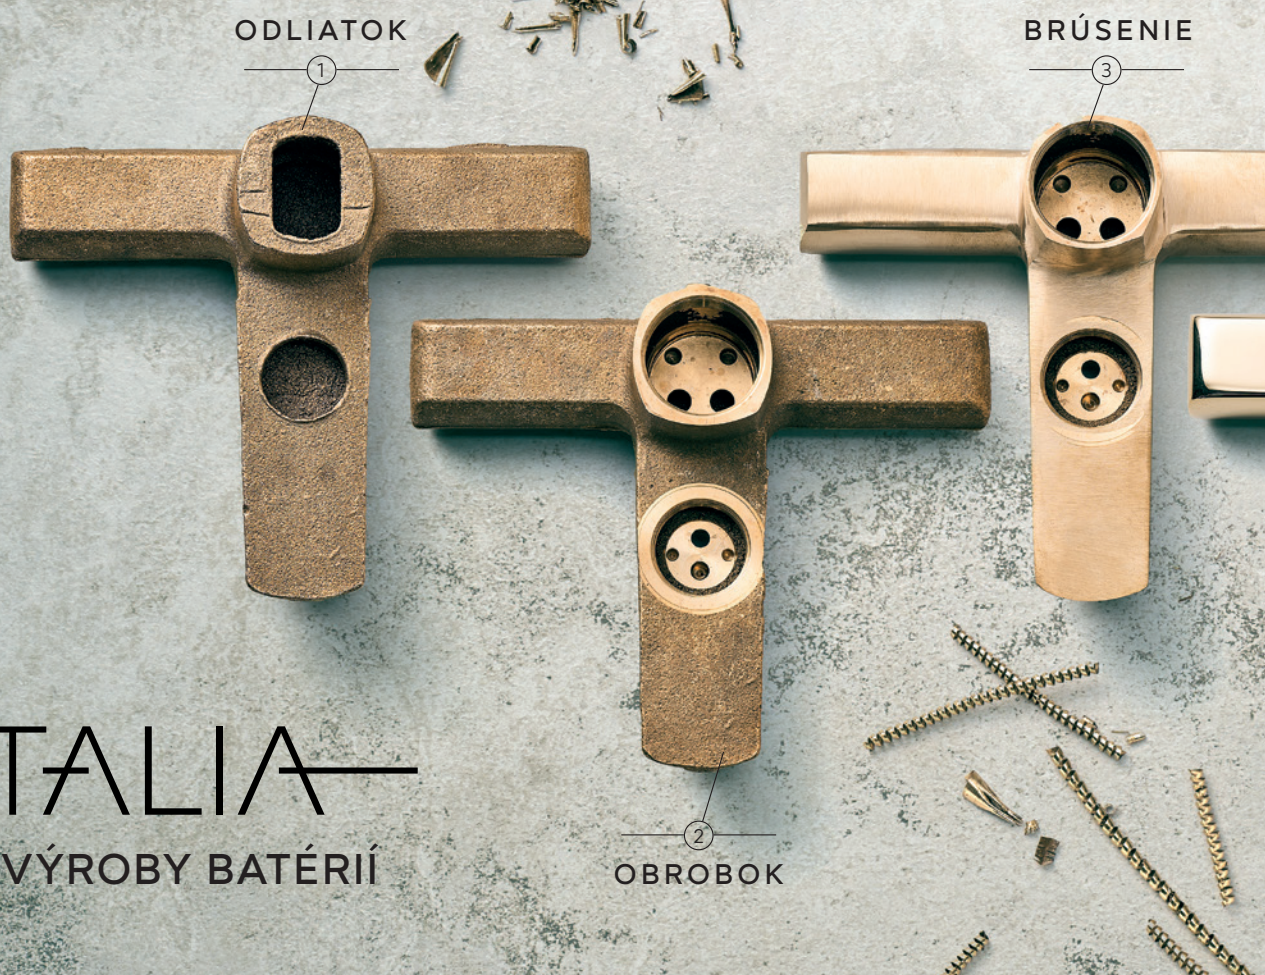

Spoločnosť Novaservis

popredný český výrobca
vodovodných batérií,
kúrenia a kúpeľňového
vybavenia.

METALIA

PROCES VÝROBY BATÉRIÍ

Kvalita, tradícia a inovácie z českej produkcie

Sme popredný český výrobca vodovodných batérií, kúpeľňových doplnkov a rozdeľovačov pre vykurovacie systémy s 35-ročnými skúsenosťami. Pôsobíme nielen v Českej republike a na Slovensku, ale aj v strednej a východnej Európe. Už 14 rokov sme súčasťou medzinárodnej skupiny FERRO, ktorá je lídrom v tomto odvetví v 24 európskych krajinách. Náš výrobný závod v Znojme **podporuje miestnu ekonomiku a vytvára pracovné príležitosti pre odborníkov, ktorí sa hrdo podieľajú na vývoji a výrobe inovatívnych produktov.** Neustále rozširujeme náš sortiment - okrem vodovodných batérií a kúpeľňových doplnkov ponúkame aj sprchový sortiment, WC sedadlá, kuchynské drezy, vykurovacie telesá, rozdeľovače vykurovacieho systému, expanzné nádoby, tepelné čerpadlá, plynové kotly a podlahové kúrenie. Spájame tradíciu s modernými technológiami, aby sme našim zákazníkom priniesli nielen kvalitné výrobky, ale aj zodpovedný a transparentný prístup vo všetkých fázach výroby.

■ TECHNOLÓGIE, KTORÉ FORMUJÚ BUDÚCNOSŤ VÝROBY

Kombinujeme najmodernejšie technológie, ako sú CNC obrábacie centrá HAAS, VIGNOTTO a MAZAK, s automatizovanými procesmi na dosiahnutie maximálnej presnosti a efektívnosti. Moderné montážne linky zabezpečujú rýchlu a bezchybnú výrobu. **Výsledkom je moderná výroba, ktorá drží krok s budúcnosťou a prináša našim zákazníkom to najlepšie.**