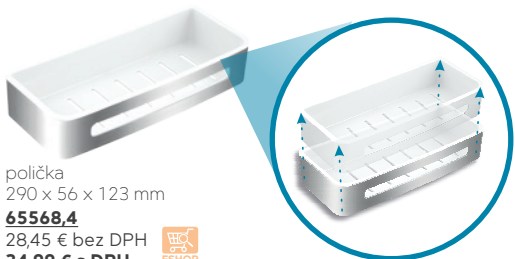

polička
290 x 56 x 123 mm

65568,4

28,45 € bez DPH

34,99 € s DPH

rohová polička
206 x 56 x 206 mm

65564,4

28,45 € bez DPH

34,99 € s DPH

polička rohová veľká
245 x 56 x 245 mm

65579,4

28,45 € bez DPH

34,99 € s DPH

polička veľká
350 x 56 x 123 mm

65585,4

28,45 € bez DPH

34,99 € s DPH