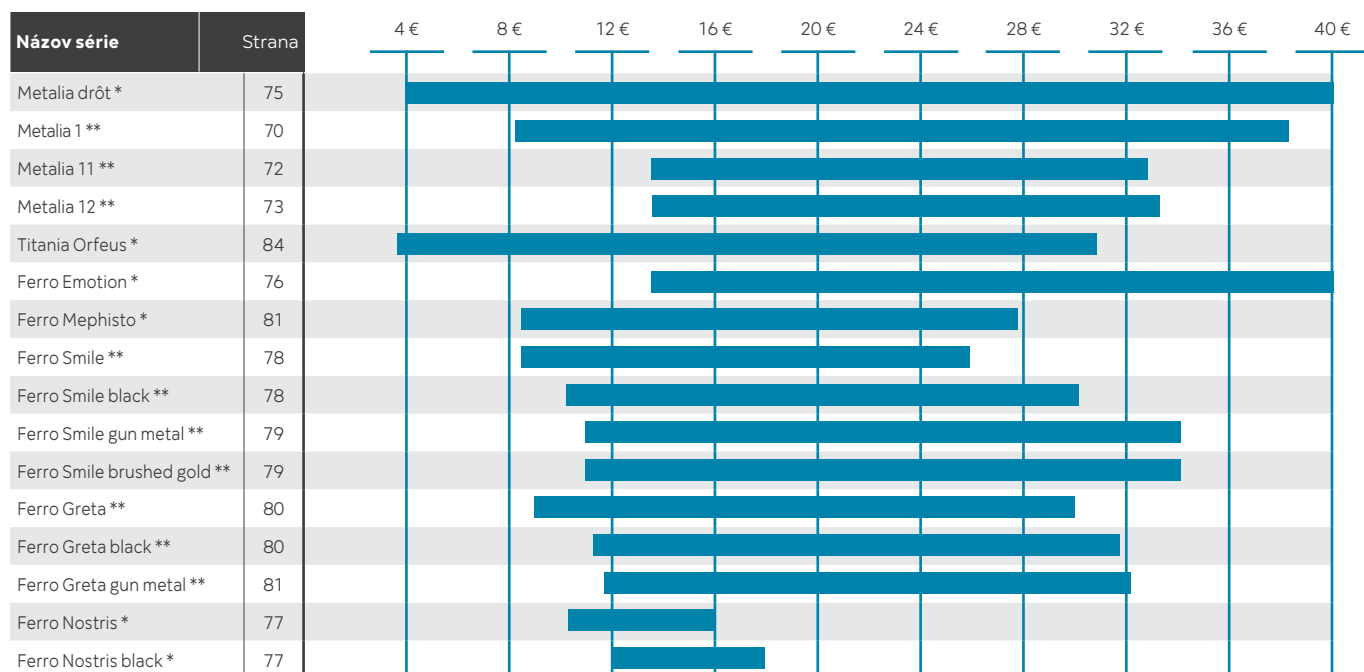

Cenová mapa

kúpeľňové doplnky

METALIA— TITANIA **FERRO**

Príklad:

- Inštalácia vŕtaním
- ** Inštalácia lepením alebo vŕtaním

V rámečku je vyznačené rozpätie 5 základných doplnkov každej série. Ceny sú uvedené vrátane DPH.

Prehľad sérií kúpeľňových doplnkov

KÚPEĽŇOVÉ DOPLNKY ČIERNE