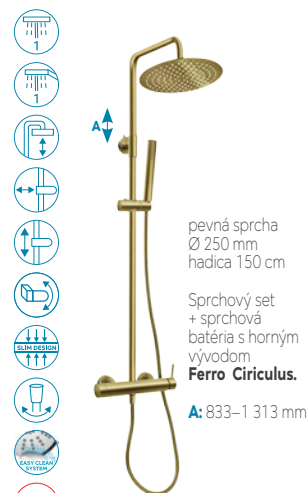

pevná sprcha
Ø 250 mm
hadica 150 cm

Sprchový set
+ sprchová
batéria s horným
vývodom
Ferro Circulus.

A: 833–1 313 mm

NP85-BCK7UBG
207,31 € bez DPH
254,99 € s DPH