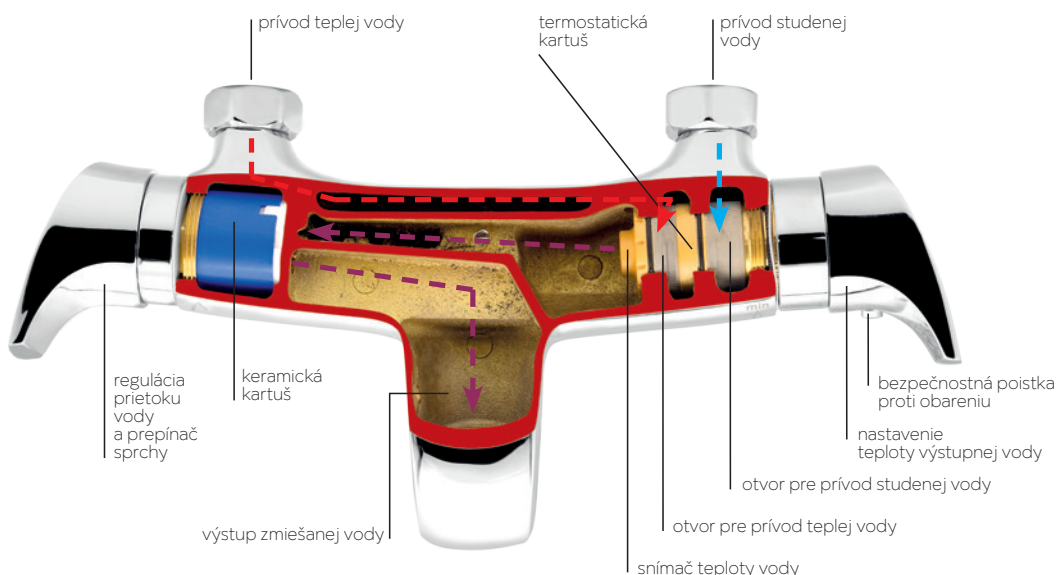

REZ S TERMOSTATICKOU VAŇOVOU BATÉRIOU (METALIA 57)

Séria termostatických batérií:

Metalia 54
Metalia 57
Metalia 58
Aqualight
Titania Pure
(viď strana 25–26)