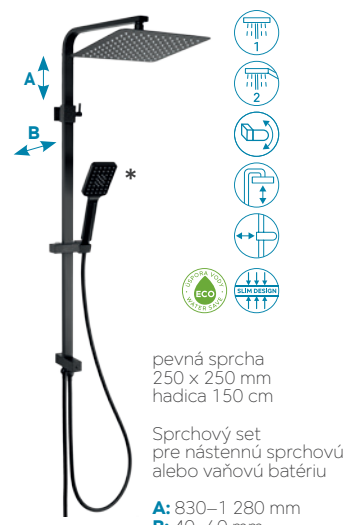

pevná sprcha
250 x 250 mm
hadica 150 cm

Sprchový set
pre nástennú sprchovú
alebo vaňovú batériu

A: 830–1 280 mm
B: 40–60 mm

SET033.5
155,28 € bez DPH
190,99 € s DPH