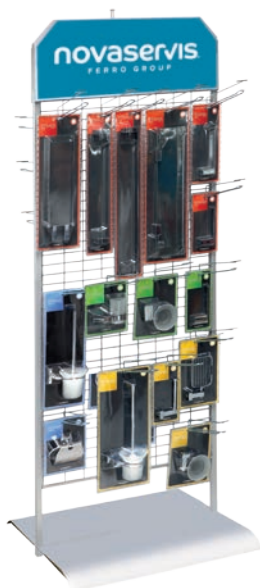

Panel 28

Drátěný univerzální - dvoustranný Universal wire panel - two sides

- provedení: drátěný
  rozměr: v. 2080 x š. 800 x h. 700 mm
- finish: wire
  size: h. 2080 x w. 800 x d. 700 mm