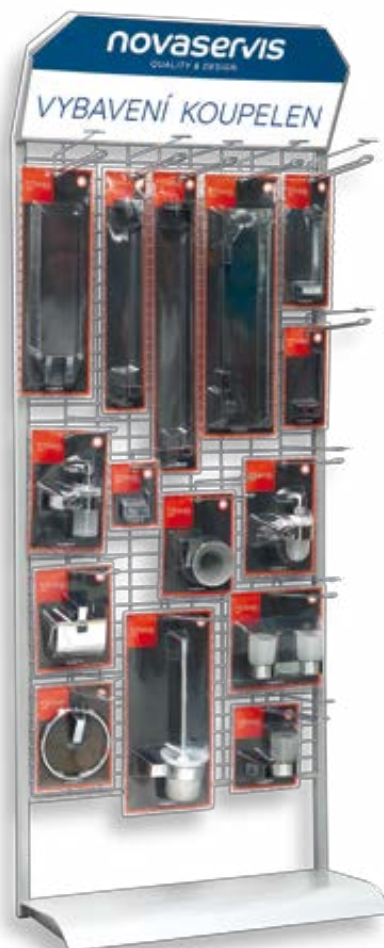

Panel 22

Drátěný - jednostranný - Titania Kate

provedení: drátěný

rozměr: v. 2080 x š. 800 x h. 350 mm

Wire panel - one side - Titania Kate

finish: wire

size: h. 2080 x w. 800 x d. 350 mm