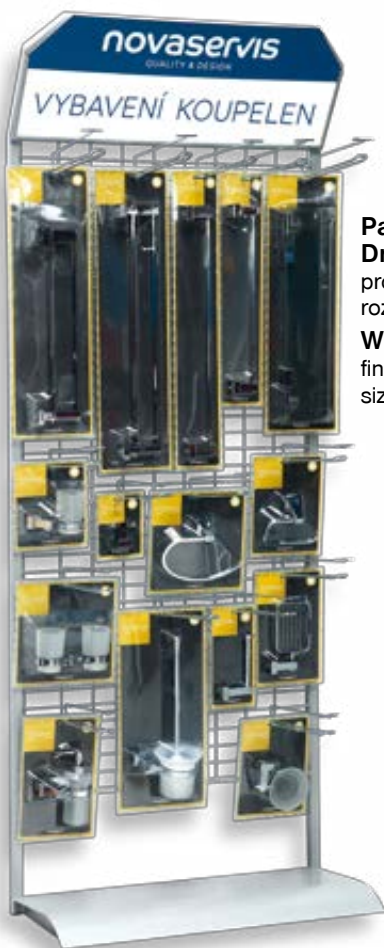

Panel 37
dvoustranný
provedení: antracit
rozměr: v. 2350 x š. 1000 x h. 600 mm
two sides
finish: antracit, grey
size: h. 2350 x w. 1000 x d. 600 mm

Panel 22

Drátěný - jednostranný - Titania Anet

provedení: drátěný
rozměr: v. 2080 x š. 800 x h. 350 mm

Wire panel - one side - Titania Anet

finish: wire

size: h. 2080 x w. 800 x d. 350 mm