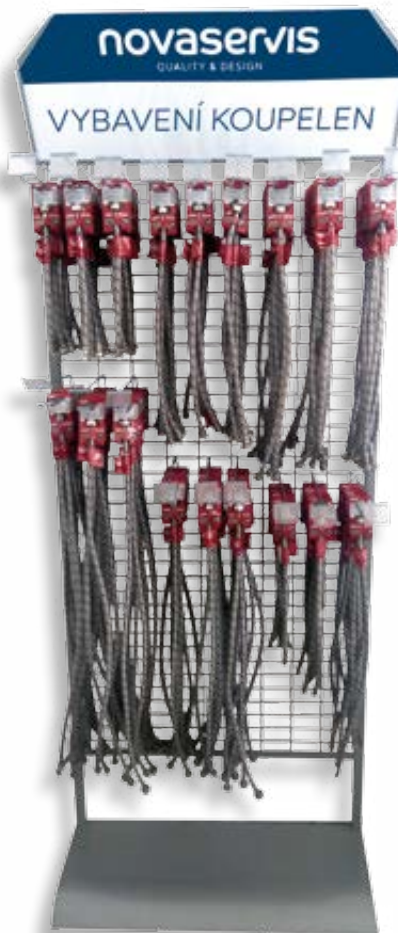

Panel 22
Drátěný - jednostranný - sifony
 provedení: drátěný
 rozměr: v. 2080 x š. 800 x h. 350 mm
Wire panel - one side - plumbing programme
 finish: wire
 size: h. 2080 x w. 800 x d. 350 mm

Panel 22
Drátěný - jednostranný - přívodní hadičky
 provedení: drátěný
 rozměr: v. 2080 x š. 800 x h. 350 mm
Wire panel - one side - plumbing program - hoses
 finish: wire
 size: h. 2080 x w. 800 x d. 350 mm