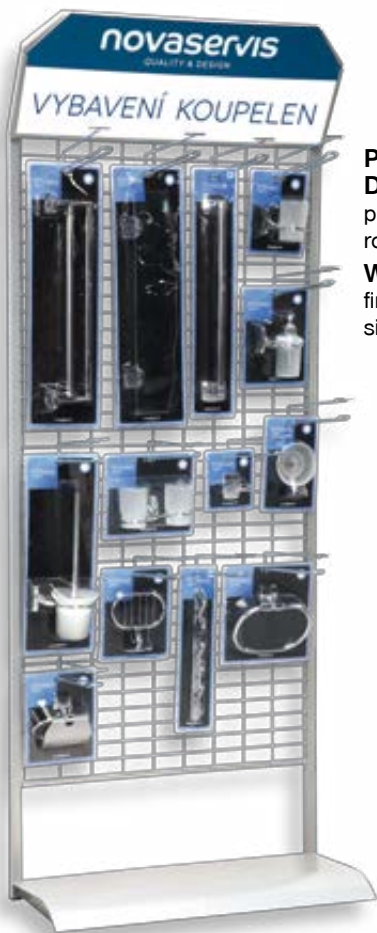

Panel 22
Drátěný - jednostranný - Titania Orfeus
provedení: drátěný
rozměr: v. 2080 x š. 800 x h. 350 mm
Wire panel - one side - Titania Orfeus
finish: wire
size: h. 2080 x w. 800 x d. 350 mm