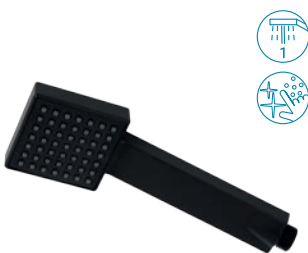

Růžice 201 černá
3 polohy

RU/201,5

454 Kč (18,16 €) bez DPH

549 Kč (21,79 €) s DPH

Sprchová růžice 869
3 polohy

RU/869,5

222 Kč (8,88 €) bez DPH

269 Kč (10,66 €) s DPH