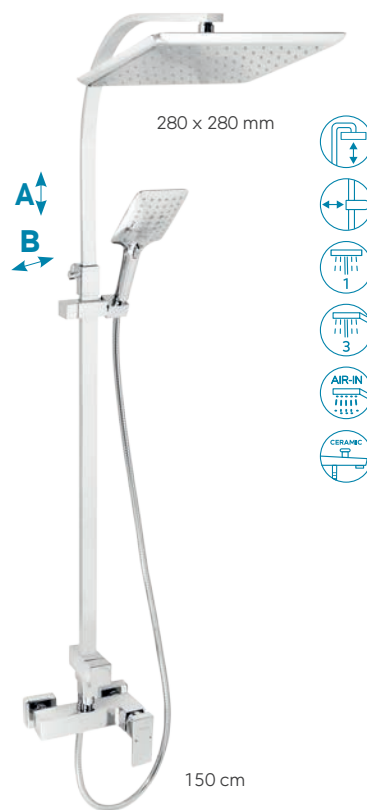

280 x 280 mm

A
B

150 cm

36050R,0

2 230 Kč (89,20 €) bez DPH
2 698 Kč (107,04 €) s DPH

BOX36051R,0

3 057 Kč (122,28 €) bez DPH
3 699 Kč (146,74 €) s DPH

BOX36051RX,0

3 222 Kč (128,88 €) bez DPH
3 899 Kč (154,66 €) s DPH

Sprchová souprava + baterie EDGE 36062/1,0

A: 1050–1250 mm

B: 50–80 mm

280 x 280 mm

keramický přepínač

SET069/36,0

6 611 Kč (264,44 €) bez DPH

7 999 Kč (317,33 €) s DPH