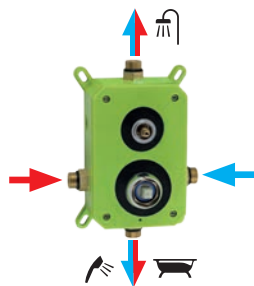

### SPRCHOVÁ SESTAVA

**Skládá se:**  
BOX38051R,5  
RAM350,5  
RUP/200,5  
D/STENAA1,5  
MINI869,5

**5 120 Kč** (204,74 €) bez DPH  
**6 195 Kč** (245,89 €) s DPH

**OBJEDNÁVEJTE  
PO JEDNOTLIVÝCH KÓDECH.**

SCHÉMA ZAPOJENÍ  
DVOUCESTNÉHO BOXU