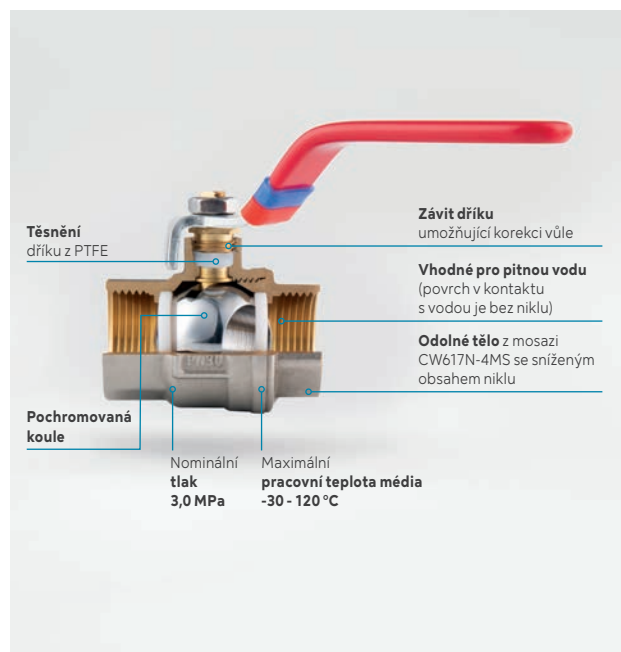

KOHOUTY FERRO

F-Power a F-Comfort

FERRO®

Kohouty F-Power

Kohouty F-Comfort

Těsnění
dříku z PTFE

Závit dříku
umožňující korekci vůle

Vhodné pro pitnou vodu
(povrch v kontaktu
s vodou je bez niklu)