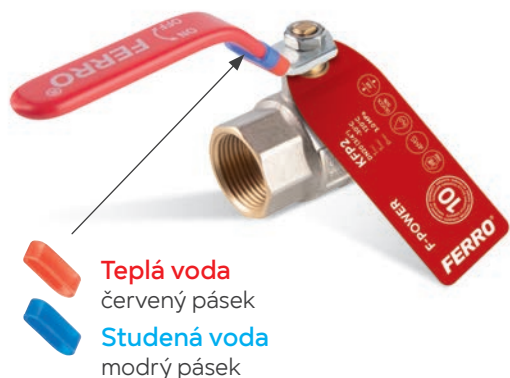

Teplá voda
červený pásek

Studená voda
modrý pásek